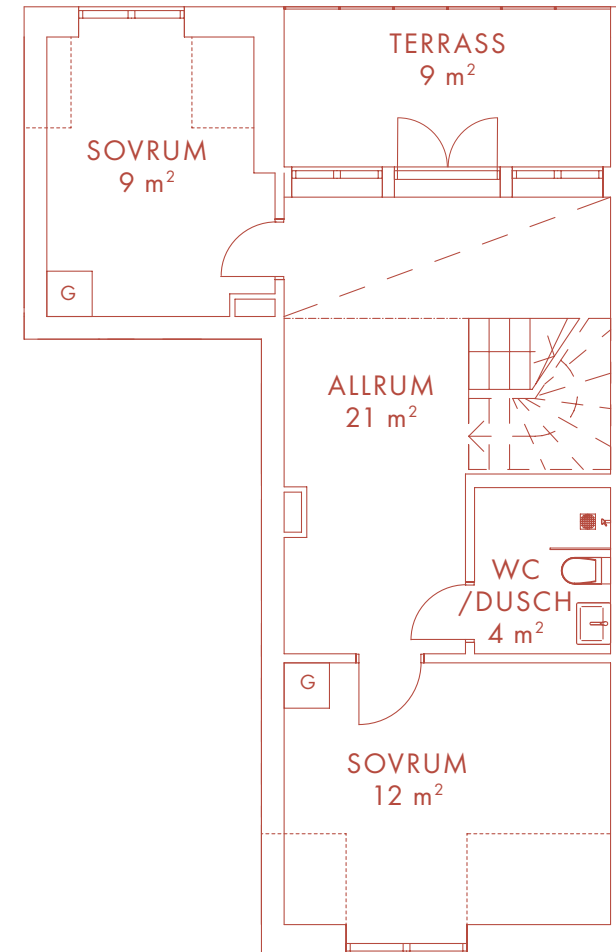

Med reservation för eventuella ändringar och tryckfel.

VÅNING 2

6 ROK 129 m²

LÄGENHET 13

Nöbbe Gård

I 8 5 2

K	Kyl	TT	Torktumlare
F	Frys	G	Garderob
DM	Diskmaskin	SK	Skåp
UM	Ugn/Mikro	KLK	Klädkammare
TM	Tvättmaskin	TF	Takfönster

Med reservation för eventuella ändringar och tryckfel.

VÅNING 3

VÅNING 4

5 ROK 116 m²

LÄGENHET 14

Nöbbbe Gård

I 8 5 2

K	Kyl	TT	Torktumlare
F	Frys	G	Garderob
DM	Diskmaskin	SK	Skåp
UM	Ugn/Mikro	KLK	Klädkammare
TM	Tvättmaskin	TF	Takfönster