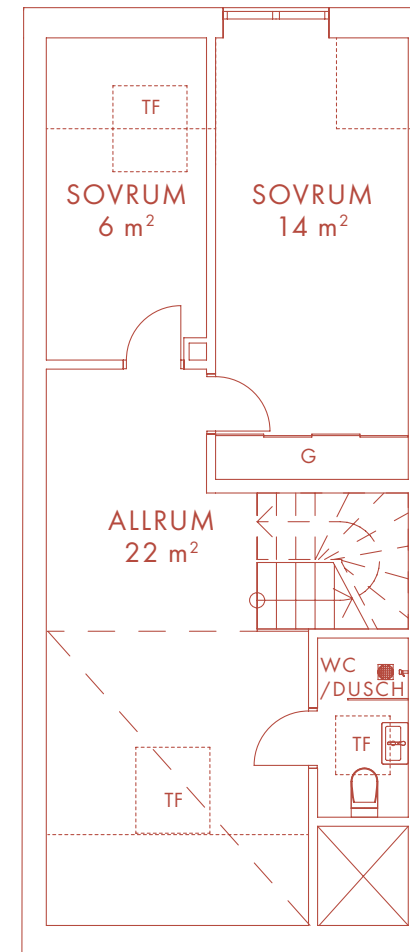

5 ROK 116 m²

LÄGENHET 14

Nöbbbe Gård

I 8 5 2

K	Kyl	TT	Torktumlare
F	Frys	G	Garderob
DM	Diskmaskin	SK	Skåp
UM	Ugn/Mikro	KLK	Klädkammare
TM	Tvättmaskin	TF	Takfönster

Med reservation för eventuella ändringar och tryckfel.

VÅNING 3