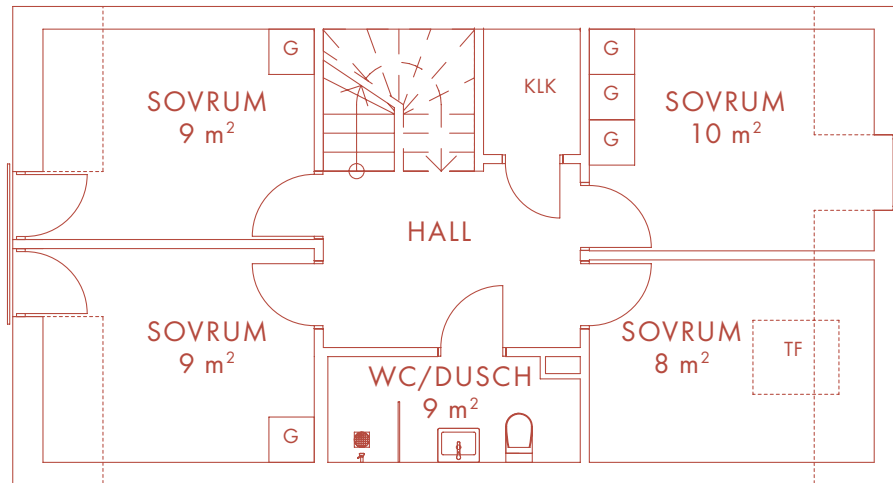

6 ROK 140 m²

LÄGENHET 01

Nöbbbe Gård

I 8 5 2

VÅNING 2

VÅNING 3

BOTTENVÅNING

- | | | | |
|----|-------------|-----|-------------|
| K | Kyl | TT | Torktumlare |
| F | Frys | G | Garderob |
| DM | Diskmaskin | SK | Skåp |
| UM | Ugn/Mikro | KLK | Klädkammare |
| TM | Tvättmaskin | TF | Takfönster |

Med reservation för eventuella ändringar och tryckfel.

6 ROK 140 m²

LÄGENHET 02

Nöbbe Gård

1852

VÅNING 2

VÅNING 3

BOTTENVÅNING