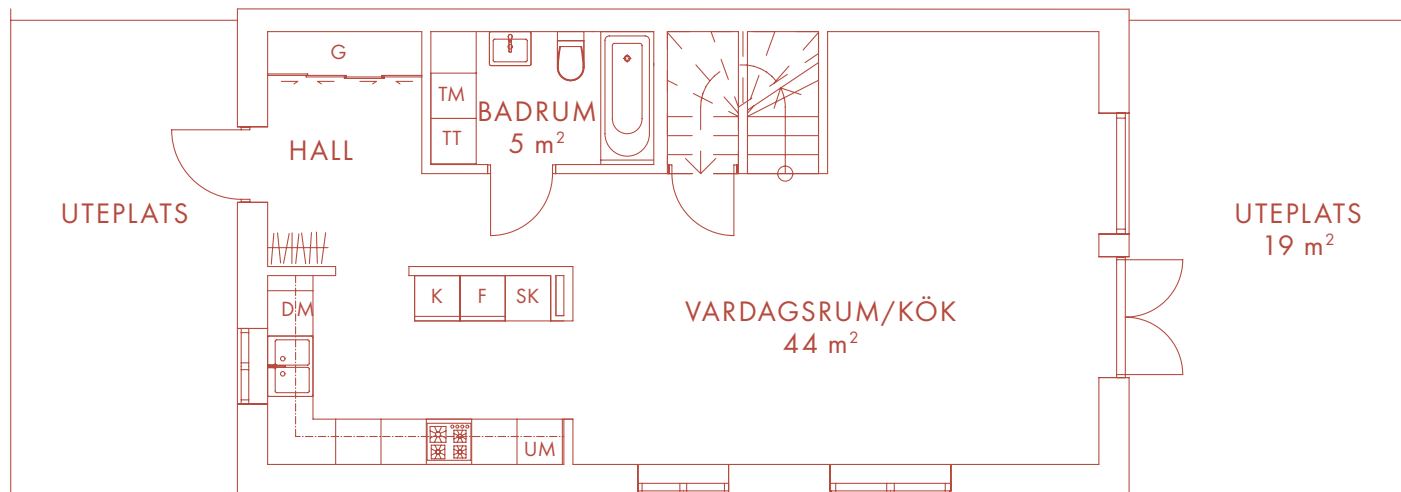

6 ROK 140 m²

LÄGENHET 11

Nöbbbe Gård

I 8 5 2

VÅNING 2

VÅNING 3

BOTTENVÅNING

K	Kyl	TT	Torktumlare
F	Frys	G	Garderob
DM	Diskmaskin	SK	Skåp
UM	Ugn/Mikro	KLK	Klädkammare
TM	Tvättmaskin	TF	Takfönster

Med reservation för eventuella ändringar och tryckfel.

3-4 ROK 92 m²

LÄGENHET 12

Nöbbbe Gård
1852

- | | | | |
|----|-------------|-----|-------------|
| K | Kyl | TT | Torktumlare |
| F | Frys | G | Garderob |
| DM | Diskmaskin | SK | Skåp |
| UM | Ugn/Mikro | KLK | Klädkammare |
| TM | Tvättmaskin | TF | Takfönster |