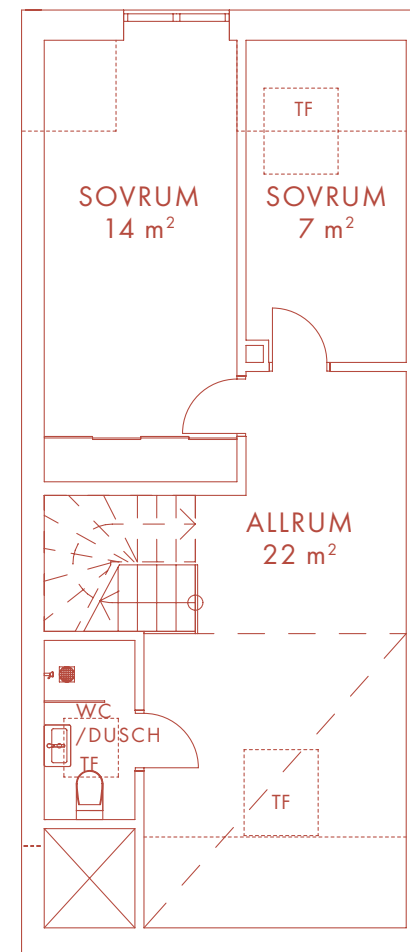

Med reservation för eventuella ändringar och tryckfel.

VÅNING 3

VÅNING 4

5 ROK 114 m²

LÄGENHET 16

- | | | | |
|----|-------------|-----|-------------|
| K | Kyl | TT | Torktumlare |
| F | Frys | G | Garderob |
| DM | Diskmaskin | SK | Skåp |
| UM | Ugn/Mikro | KLK | Klädkammare |
| TM | Tvättmaskin | TF | Takfönster |

Med reservation för eventuella ändringar och tryckfel.

Nöbbbe Gård

I 8 5 2

3-4 ROK 92 m²

LÄGENHET 17

Nöbbbe Gård
1852

- | | | | |
|----|-------------|-----|-------------|
| K | Kyl | TT | Torktumlare |
| F | Frys | G | Garderob |
| DM | Diskmaskin | SK | Skåp |
| UM | Ugn/Mikro | KLK | Klädkammare |
| TM | Tvättmaskin | TF | Takfönster |