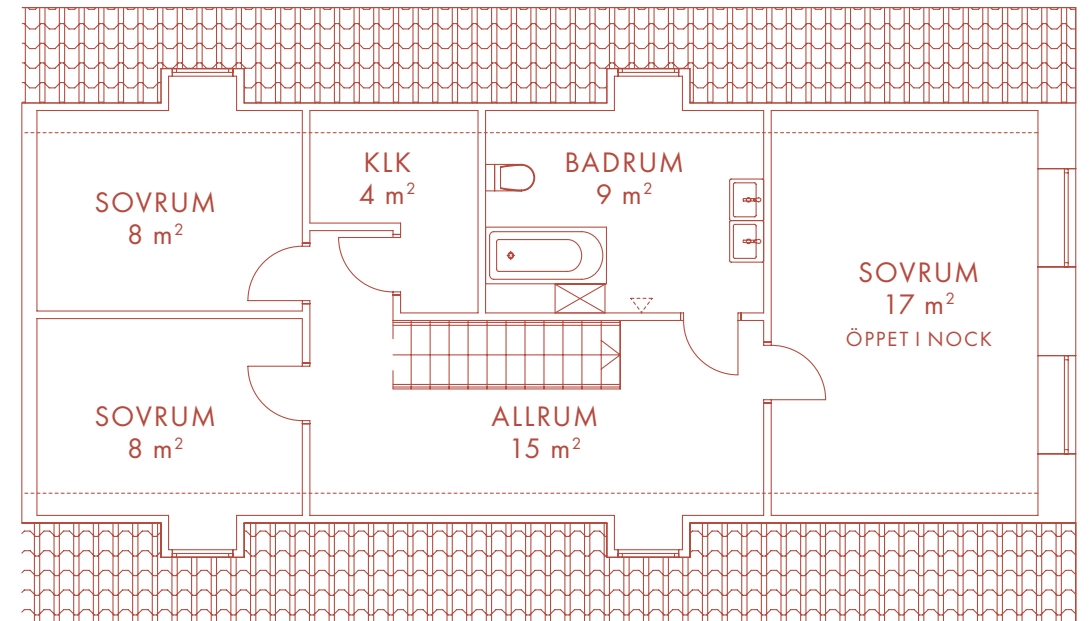

PLAN OVANVÅNING