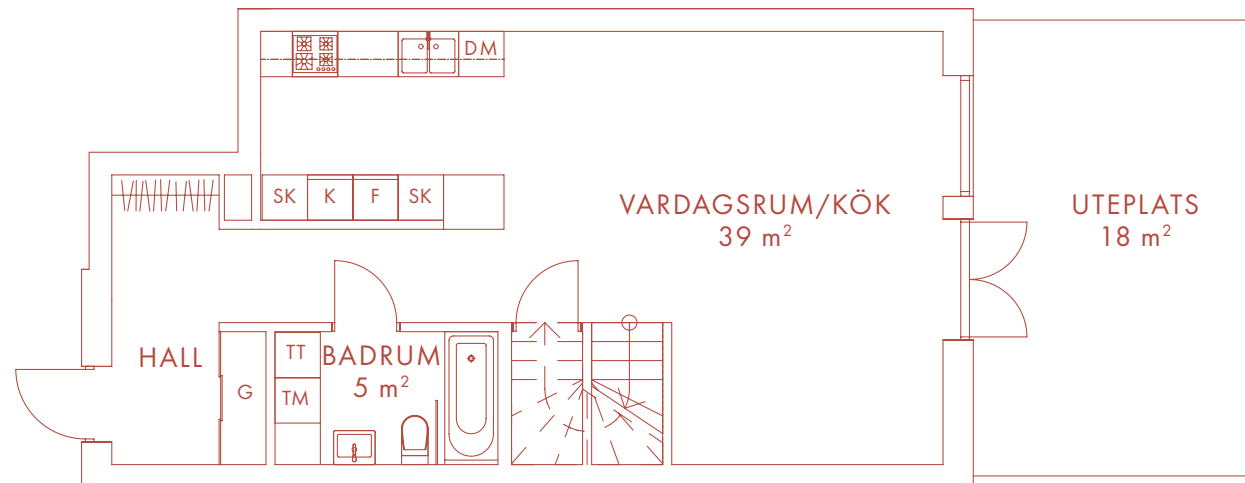

Med reservation för eventuella ändringar och tryckfel.

6 ROK 133 m²

LÄGENHET 09

Nöbbe Gård

I 8 5 2

VÅNING 2

VÅNING 3

BOTTENVÅNING