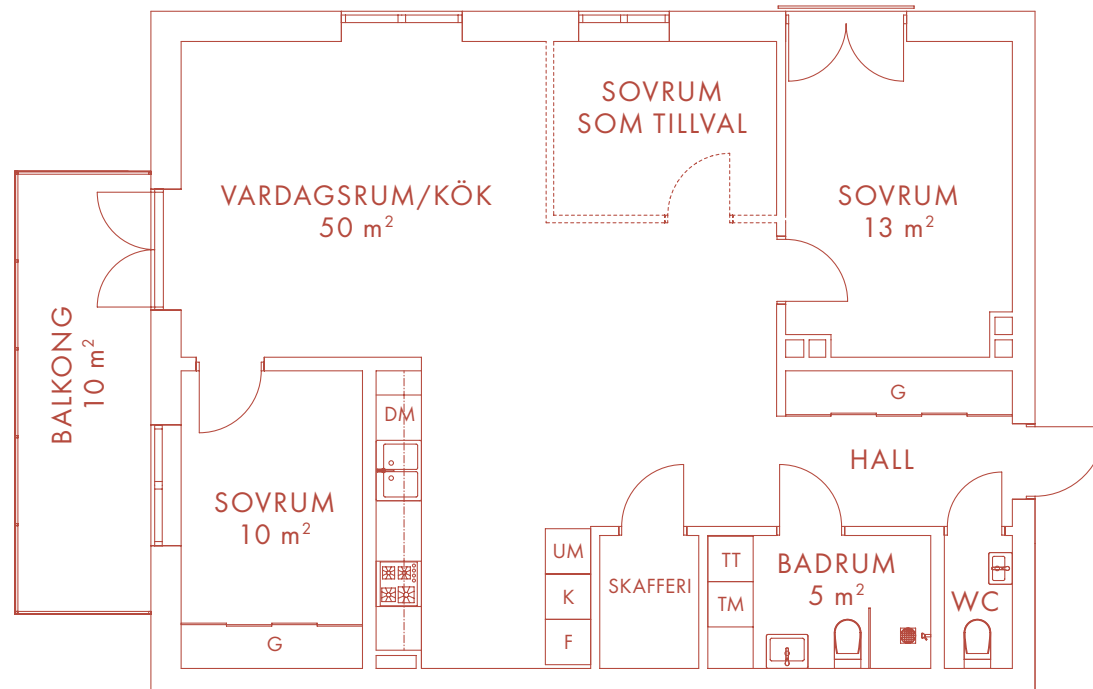

6 ROK 140 m²

LÄGENHET 11

Nöbbbe Gård

I 8 5 2

VÅNING 2

VÅNING 3

BOTTENVÅNING

K	Kyl	TT	Torktumlare
F	Frys	G	Garderob
DM	Diskmaskin	SK	Skåp
UM	Ugn/Mikro	KLK	Klädkammare
TM	Tvättmaskin	TF	Takfönster

Med reservation för eventuella ändringar och tryckfel.

3-4 ROK 92 m²

LÄGENHET 12

Nöbbbe Gård
1852

- | | | | |
|----|-------------|-----|-------------|
| K | Kyl | TT | Torktumlare |
| F | Frys | G | Garderob |
| DM | Diskmaskin | SK | Skåp |
| UM | Ugn/Mikro | KLK | Klädkammare |
| TM | Tvättmaskin | TF | Takfönster |