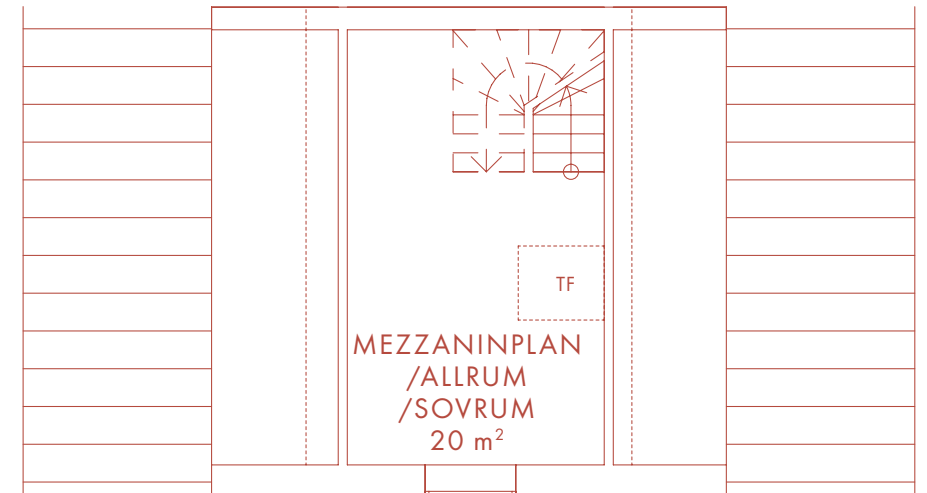

6 ROK 140 m²

LÄGENHET 11

Nöbbbe Gård

I 8 5 2

VÅNING 2

VÅNING 3

BOTTENVÅNING

K	Kyl	TT	Torktumlare
F	Frys	G	Garderob
DM	Diskmaskin	SK	Skåp
UM	Ugn/Mikro	KLK	Klädkammare
TM	Tvättmaskin	TF	Takfönster