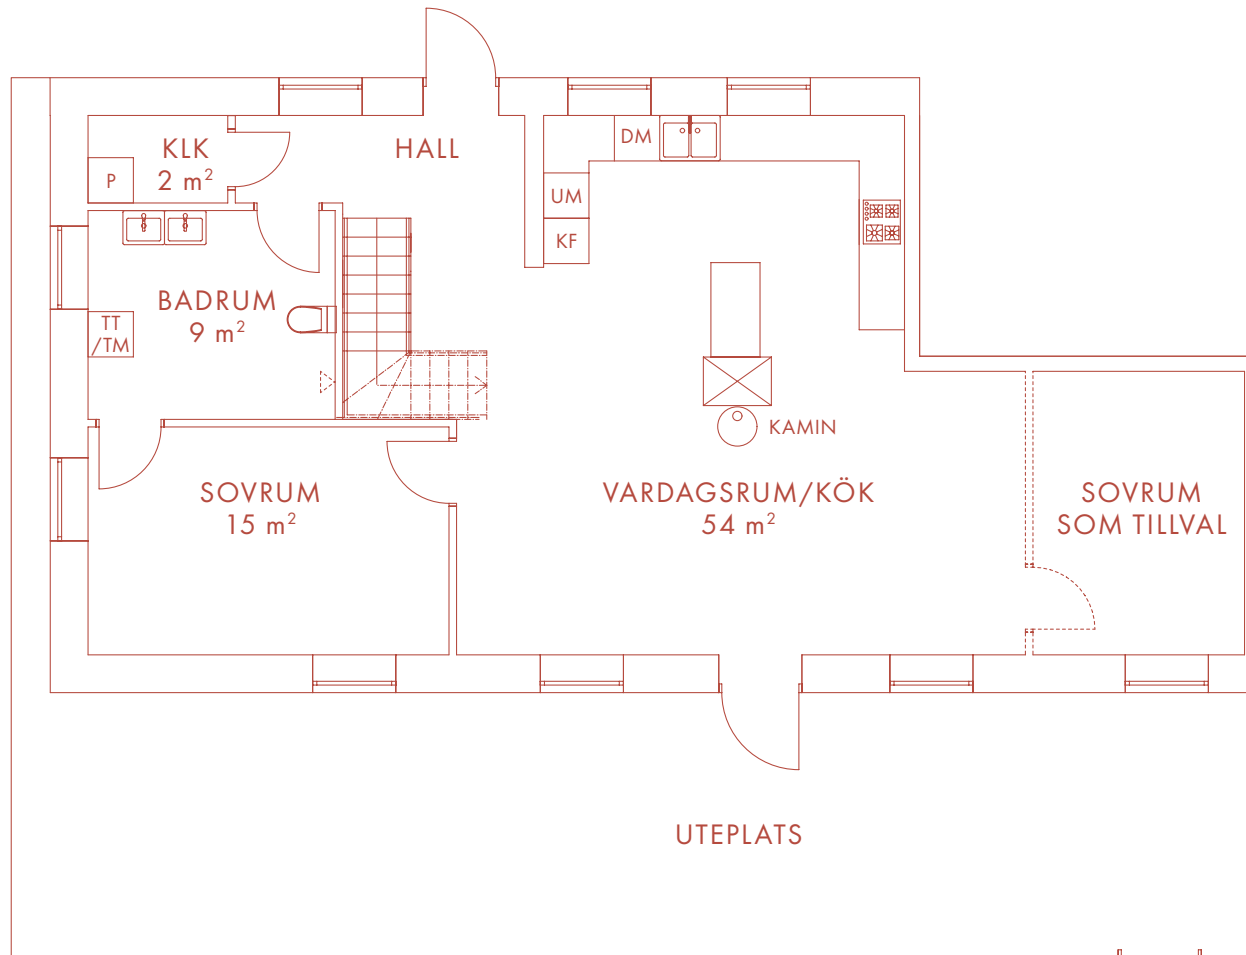

VÅNING 4

Med reservation för eventuella ändringar och tryckfel.

6-7 ROK 155 m²

LÄGENHET 20 MANGÅRDSBYGGNADEN

Nöbbe Gård

1852

PLAN BOTTENVÅNING

Med reservation för eventuella ändringar och tryckfel.