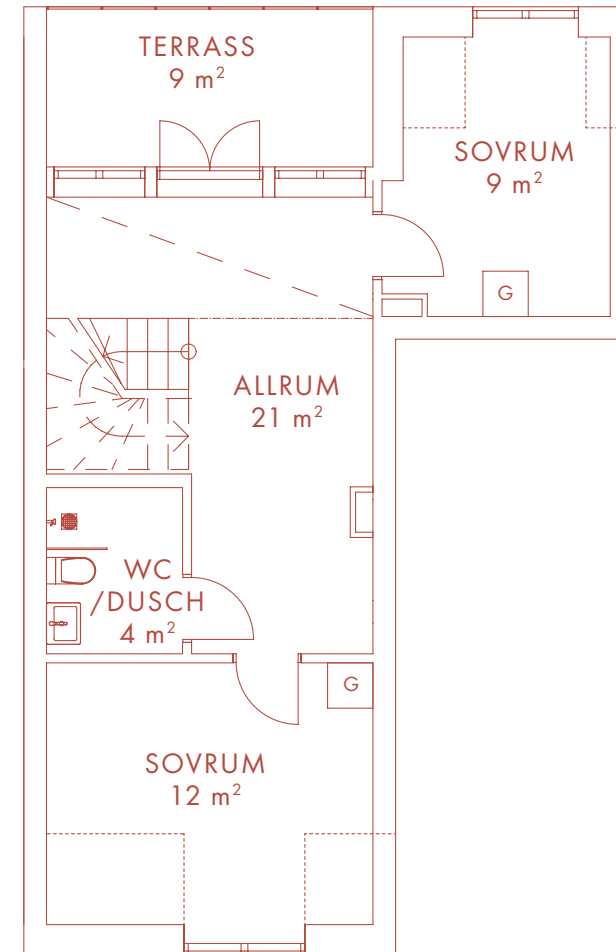

6 ROK 129 m²

LÄGENHET 15

Nöbbe Gård

I 8 5 2

K	Kyl	TT	Torktumlare
F	Frys	G	Garderob
DM	Diskmaskin	SK	Skåp
UM	Ugn/Mikro	KLK	Klädkammare
TM	Tvättmaskin	TF	Takfönster

Med reservation för eventuella ändringar och tryckfel.

VÅNING 3