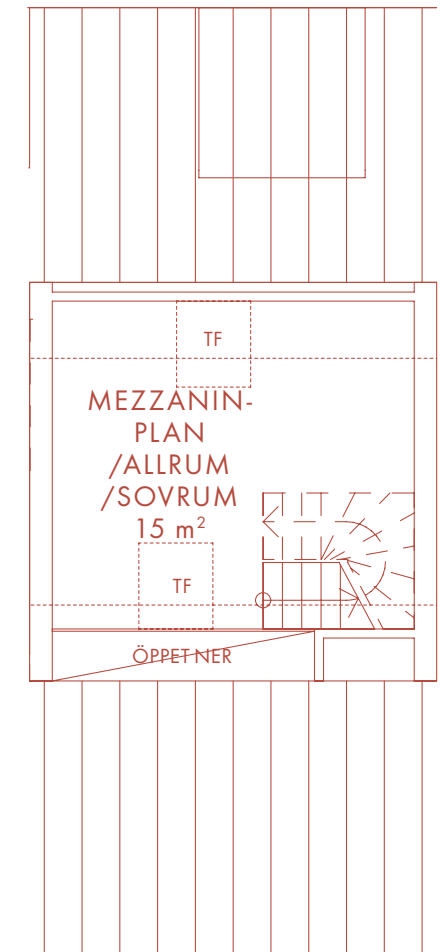

5 ROK 116 m²

LÄGENHET 14

Nöbbbe Gård

I 8 5 2

K	Kyl	TT	Torktumlare
F	Frys	G	Garderob
DM	Diskmaskin	SK	Skåp
UM	Ugn/Mikro	KLK	Klädkammare
TM	Tvättmaskin	TF	Takfönster

Med reservation för eventuella ändringar och tryckfel.

VÅNING 4