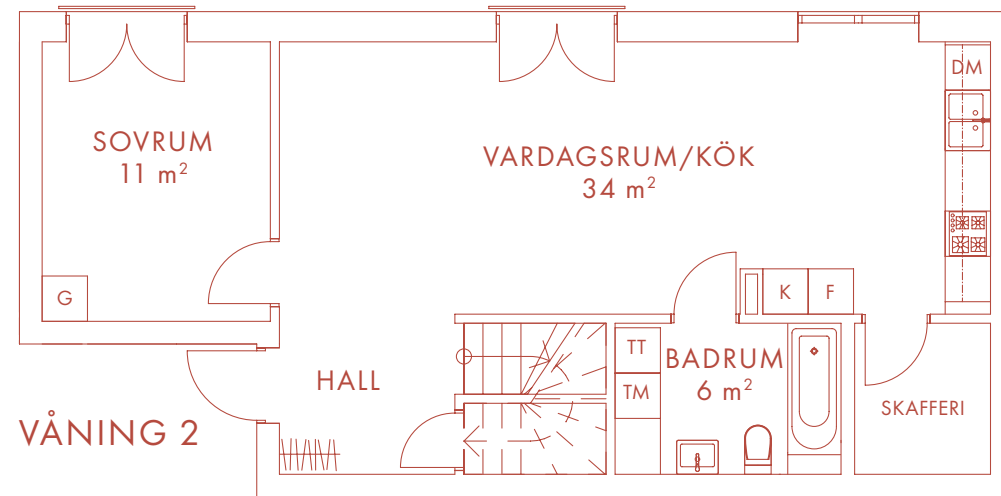

Med reservation för eventuella ändringar och tryckfel.

VÅNING 2

6 ROK 129 m²

LÄGENHET 13

Nöbbe Gård

I 8 5 2

K	Kyl	TT	Torktumlare
F	Frys	G	Garderob
DM	Diskmaskin	SK	Skåp
UM	Ugn/Mikro	KLK	Klädkammare
TM	Tvättmaskin	TF	Takfönster