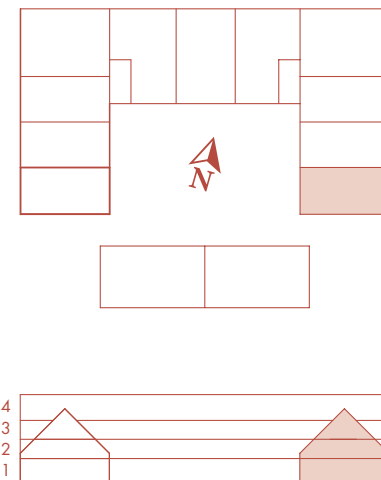

6 ROK 140 m²

LÄGENHET 11

Nöbbbe Gård

I 8 5 2

VÅNING 2

VÅNING 3

BOTTENVÅNING

K	Kyl	TT	Torktumlare
F	Frys	G	Garderob
DM	Diskmaskin	SK	Skåp
UM	Ugn/Mikro	KLK	Klädkammare
TM	Tvättmaskin	TF	Takfönster