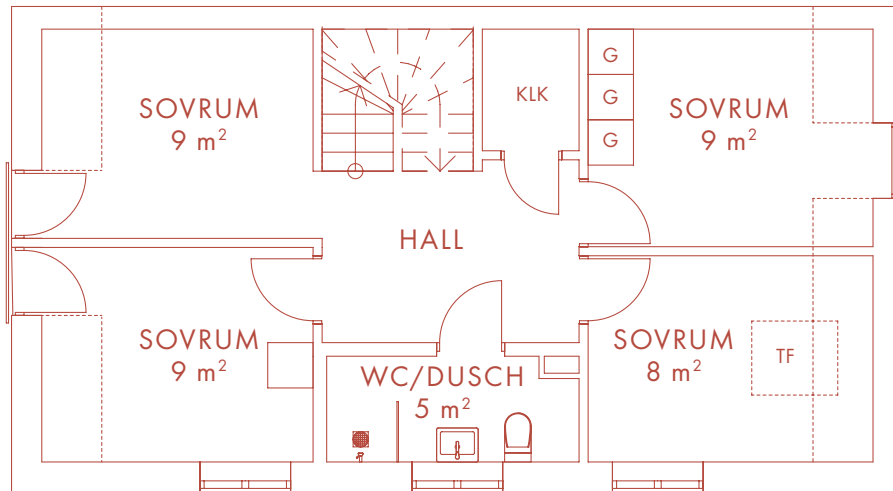

6 ROK 140 m²

LÄGENHET 01

Nöbbbe Gård

I 8 5 2

VÅNING 2

VÅNING 3

BOTTENVÅNING

- | | | | |
|----|-------------|-----|-------------|
| K | Kyl | TT | Torktumlare |
| F | Frys | G | Garderob |
| DM | Diskmaskin | SK | Skåp |
| UM | Ugn/Mikro | KLK | Klädkammare |
| TM | Tvättmaskin | TF | Takfönster |

Med reservation för eventuella ändringar och tryckfel.

6 ROK 140 m²

LÄGENHET 02

Nöbbe Gård

1852

VÅNING 2

VÅNING 3

BOTTENVÅNING