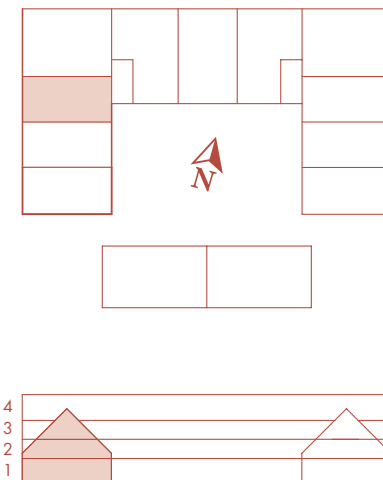

Med reservation för eventuella ändringar och tryckfel.

6 ROK 133 m²

LÄGENHET 03

Nöbbe Gård

I 8 5 2

VÅNING 2

VÅNING 3

BOTTENVÅNING