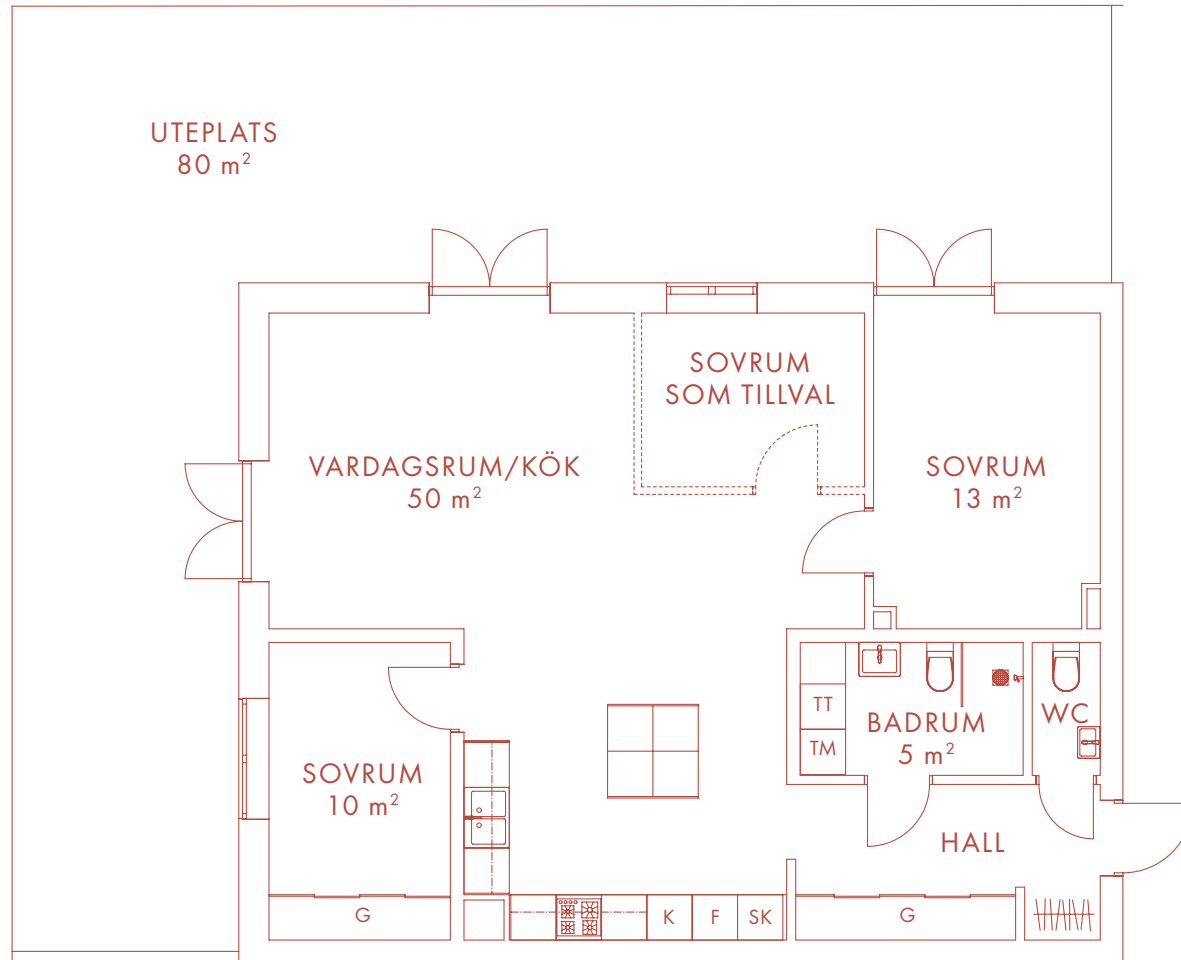

3-4 ROK 92 m²

LÄGENHET 04

Nöbbbe Gård

I 8 5 2

BOTTENVÅNING