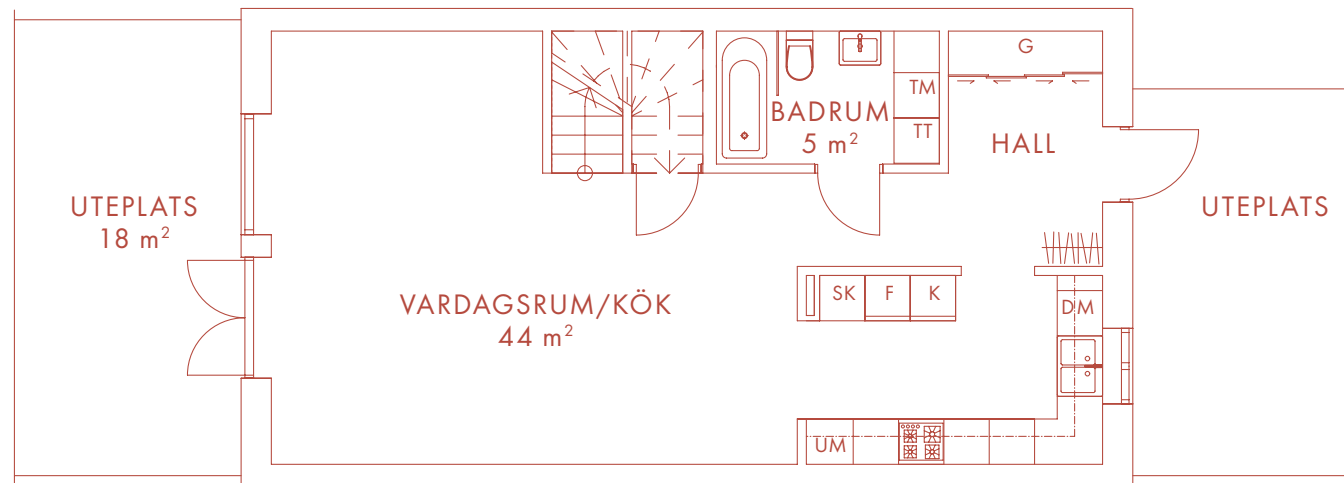

Med reservation för eventuella ändringar och tryckfel.

6 ROK 140 m²

LÄGENHET 02

Nöbbe Gård

1852

VÅNING 2

VÅNING 3

BOTTENVÅNING