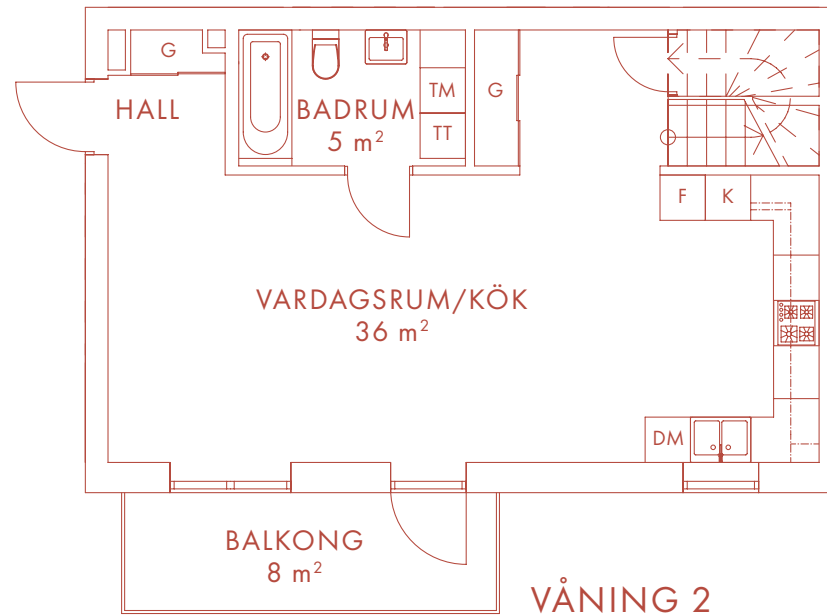

Med reservation för eventuella ändringar och tryckfel.

VÅNING 3

VÅNING 4

5 ROK 116 m²

LÄGENHET 14

Nöbbbe Gård

I 8 5 2

K	Kyl	TT	Torktumlare
F	Frys	G	Garderob
DM	Diskmaskin	SK	Skåp
UM	Ugn/Mikro	KLK	Klädkammare
TM	Tvättmaskin	TF	Takfönster