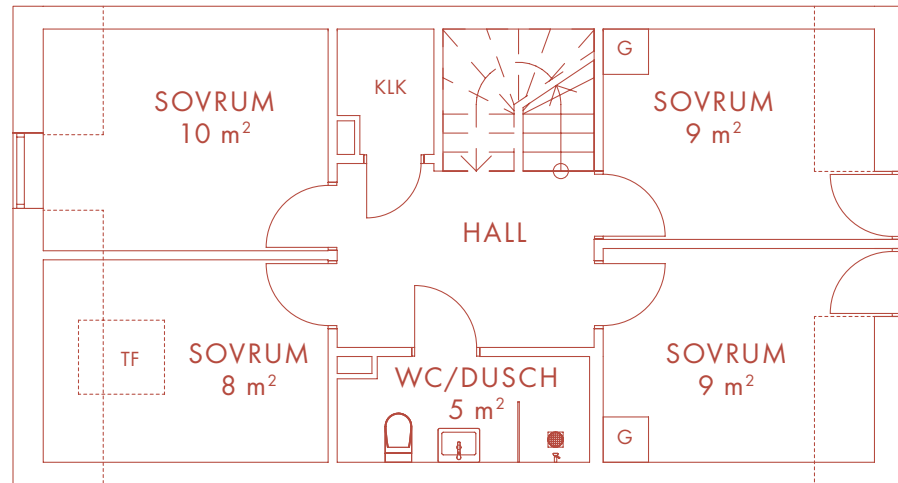

K	Kyl	TT	Torktumlare
F	Frys	G	Garderob
DM	Diskmaskin	SK	Skåp
UM	Ugn/Mikro	KLK	Klädkammare
TM	Tvättmaskin	TF	Takfönster

Med reservation för eventuella ändringar och tryckfel.

6 ROK 140 m²

LÄGENHET 10

Nöbbbe Gård

1852

VÅNING 2

VÅNING 3

BOTTENVÅNING

K	Kyl	TT	Torktumlare
F	Frys	G	Garderob
DM	Diskmaskin	SK	Skåp
UM	Ugn/Mikro	KLK	Klädkammare
TM	Tvättmaskin	TF	Takfönster

Med reservation för eventuella ändringar och tryckfel.