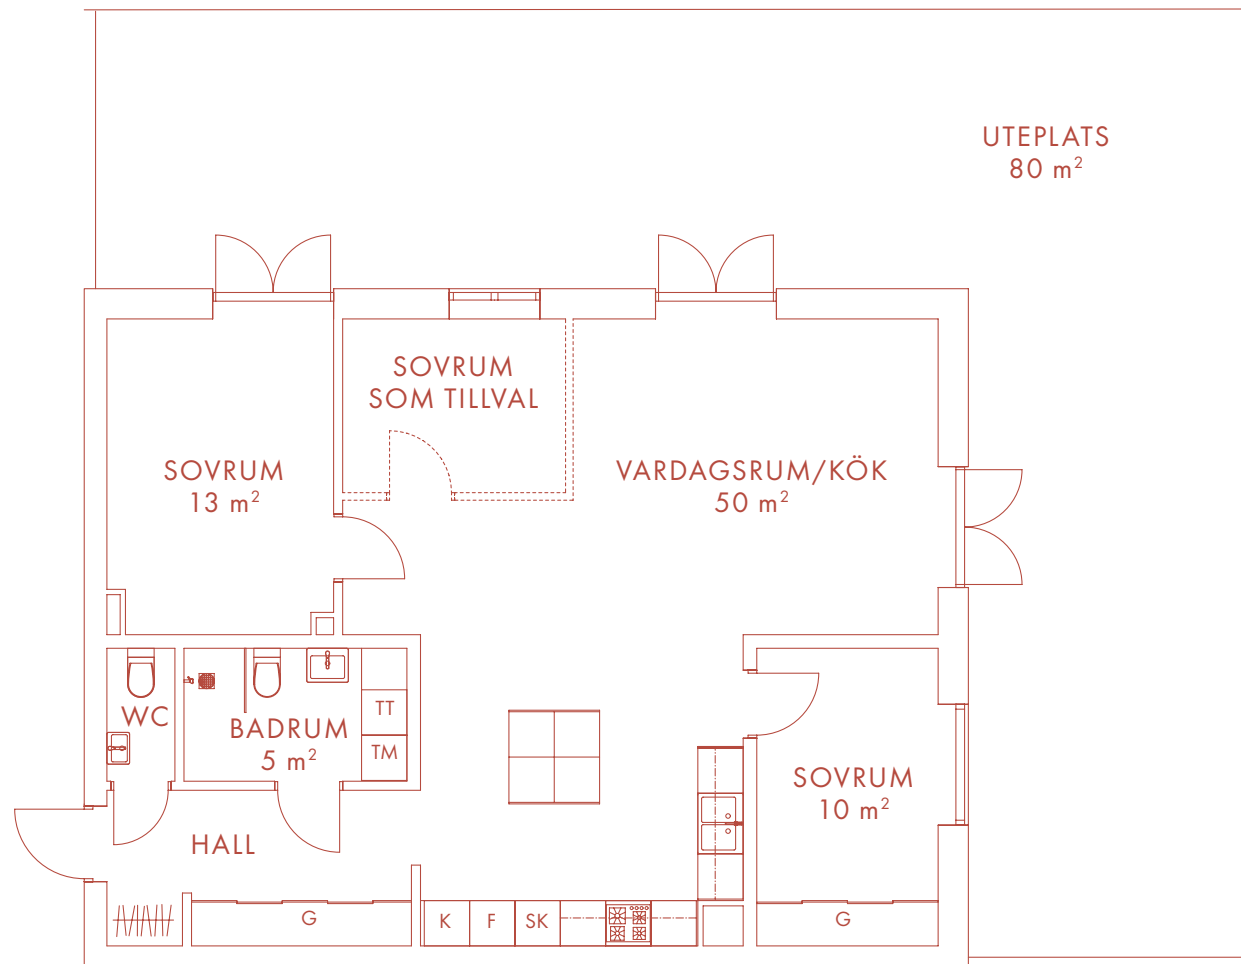

3-4 ROK 93 m²

LÄGENHET 08

Nöbbe Gård

1852

BOTTENVÅNING