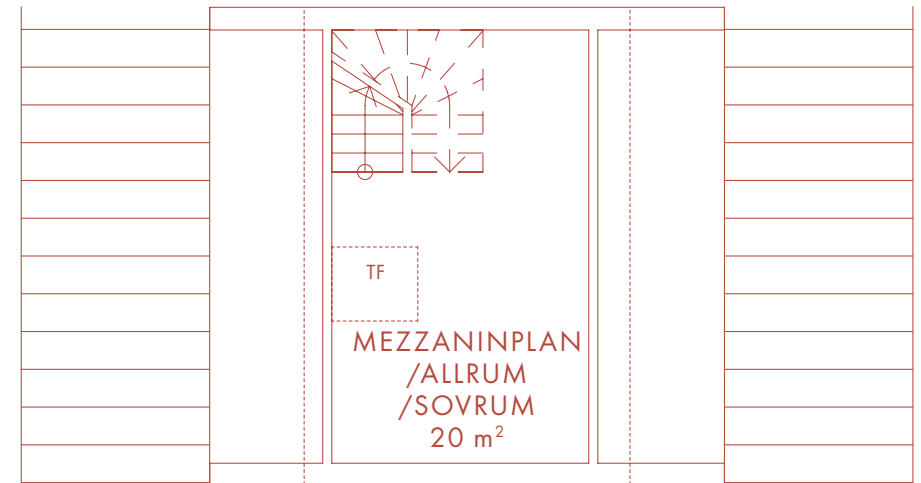

Med reservation för eventuella ändringar och tryckfel.

6 ROK 140 m²

LÄGENHET 02

Nöbbe Gård

1852

VÅNING 2

VÅNING 3

BOTTENVÅNING