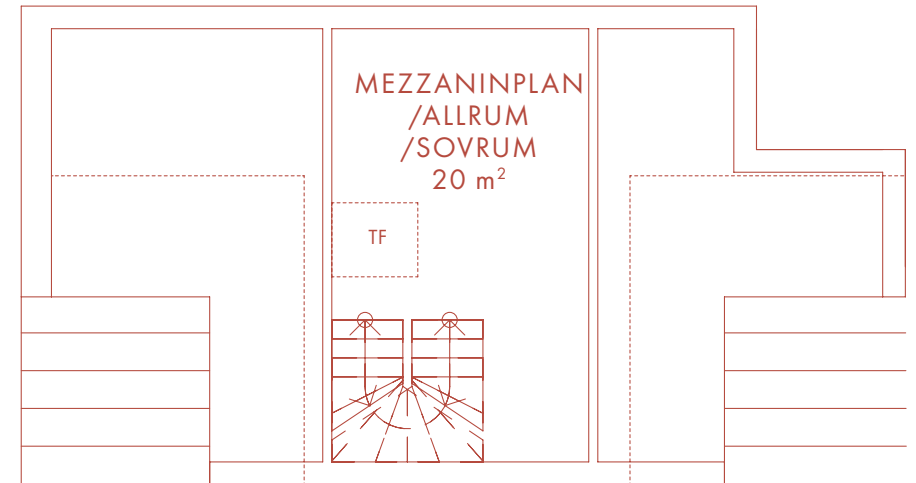

Med reservation för eventuella ändringar och tryckfel.

6 ROK 133 m²

LÄGENHET 03

Nöbbe Gård

I 8 5 2

VÅNING 2

VÅNING 3

BOTTENVÅNING