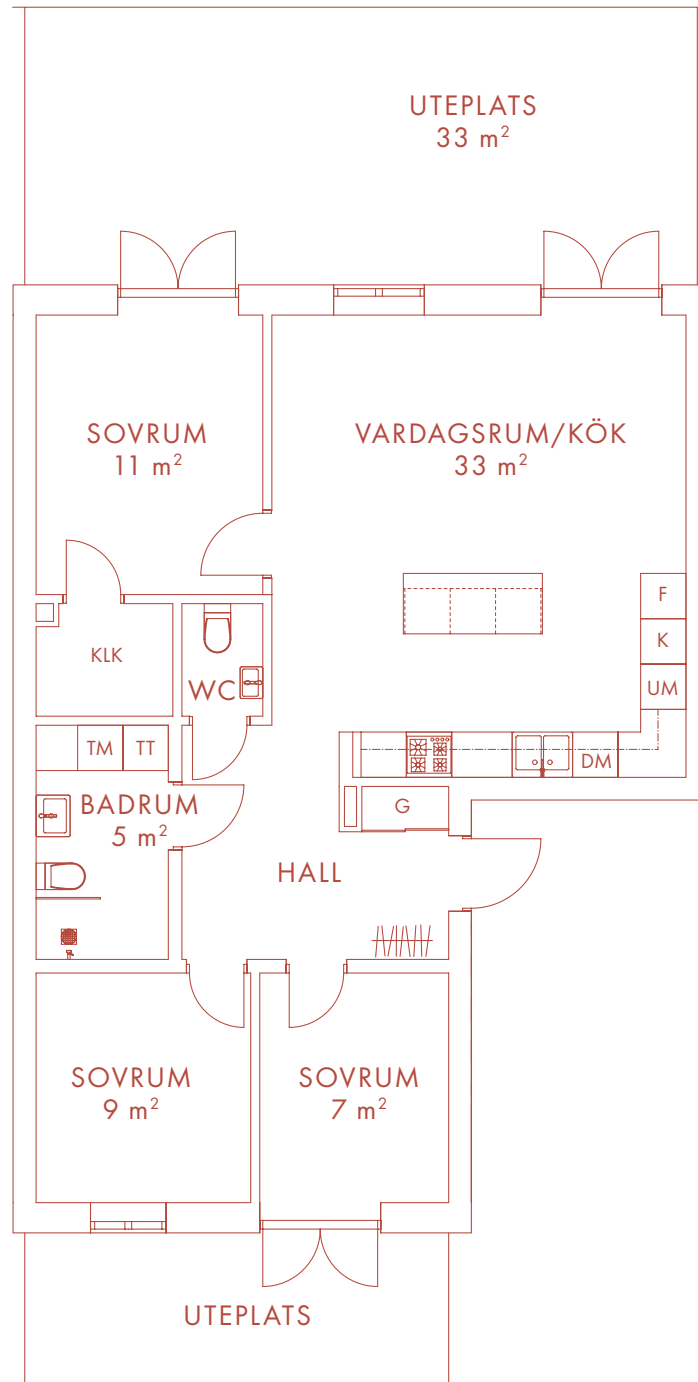

Med reservation för eventuella ändringar och tryckfel.

3 ROK 90 m²

LÄGENHET 06

Nöbbbe Gård

I 8 5 2

BOTTENVÅNING

- | | | | |
|----|-------------|-----|-------------|
| K | Kyl | TT | Torktumlare |
| F | Frys | G | Garderob |
| DM | Diskmaskin | SK | Skåp |
| UM | Ugn/Mikro | KLK | Klädkammare |
| TM | Tvättmaskin | TF | Takfönster |

Med reservation för eventuella ändringar och tryckfel.

4 ROK 84 m²

LÄGENHET 07

Nöbbbe Gård

I 8 5 2

BOTTENVÅNING

- | | | | |
|----|-------------|-----|-------------|
| K | Kyl | TT | Torktumlare |
| F | Frys | G | Garderob |
| DM | Diskmaskin | SK | Skåp |
| UM | Ugn/Mikro | KLK | Klädkammare |
| TM | Tvättmaskin | TF | Takfönster |