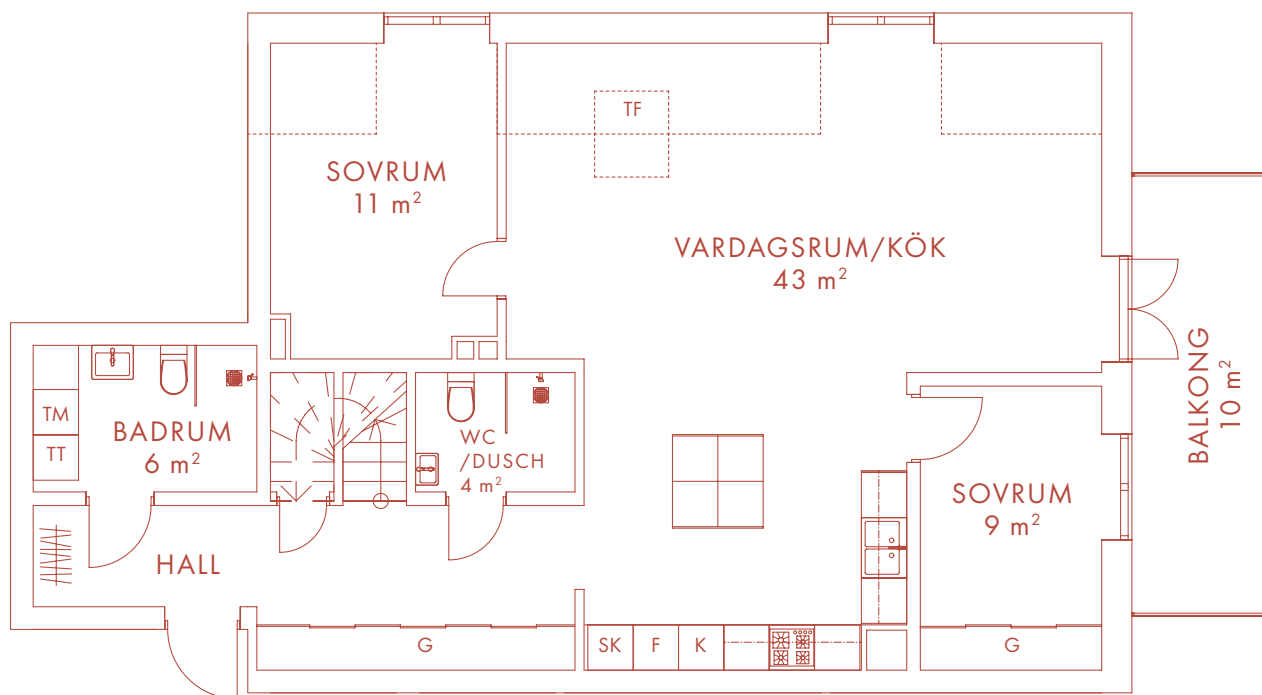

VÅNING 4

Med reservation för eventuella ändringar och tryckfel.

5 ROK 136 m²

LÄGENHET 19

Nöbbe Gård

I 8 5 2

VÅNING 3

K	Kyl	TT	Torktumlare
F	Frys	G	Garderob
DM	Diskmaskin	SK	Skåp
UM	Ugn/Mikro	KLK	Klädkammare
TM	Tvättmaskin	TF	Takfönster

VÅNING 4

Med reservation för eventuella ändringar och tryckfel.

6-7 ROK 155 m²

LÄGENHET 20 MANGÅRDSBYGGNADEN

Nöbbe Gård

1852

PLAN BOTTENVÅNING

Med reservation för eventuella ändringar och tryckfel.