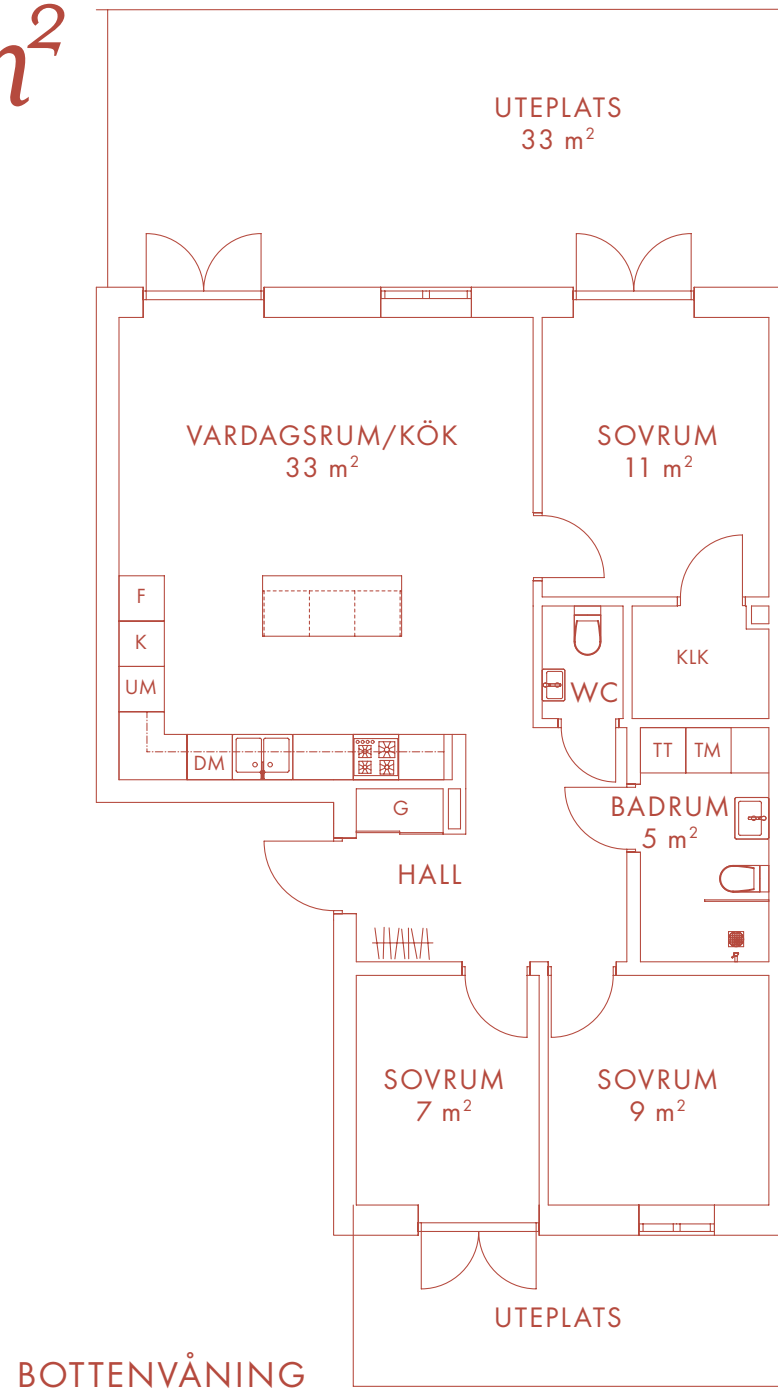

4 ROK 84 m²

LÄGENHET 05

Nöbbbe Gård

I 8 5 2

K	Kyl	TT	Torktumlare
F	Frys	G	Garderob
DM	Diskmaskin	SK	Skåp
UM	Ugn/Mikro	KLK	Klädkammare
TM	Tvättmaskin	TF	Takfönster

Med reservation för eventuella ändringar och tryckfel.