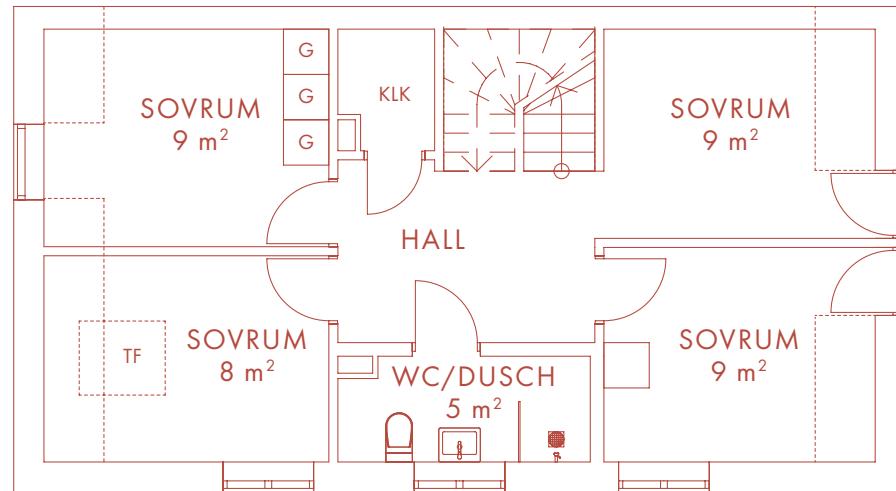

1852

VÅNING 2

VÅNING 3

BOTTENVÅNING

K	Kyl	TT	Torktumlare
F	Frys	G	Garderob
DM	Diskmaskin	SK	Skåp
UM	Ugn/Mikro	KLK	Klädkammare
TM	Tvättmaskin	TF	Takfönster

Med reservation för eventuella ändringar och tryckfel.

6 ROK 140 m²

LÄGENHET 11

Nöbbbe Gård

I 8 5 2

VÅNING 2

VÅNING 3

BOTTENVÅNING

K	Kyl	TT	Torktumlare
F	Frys	G	Garderob
DM	Diskmaskin	SK	Skåp
UM	Ugn/Mikro	KLK	Klädkammare
TM	Tvättmaskin	TF	Takfönster