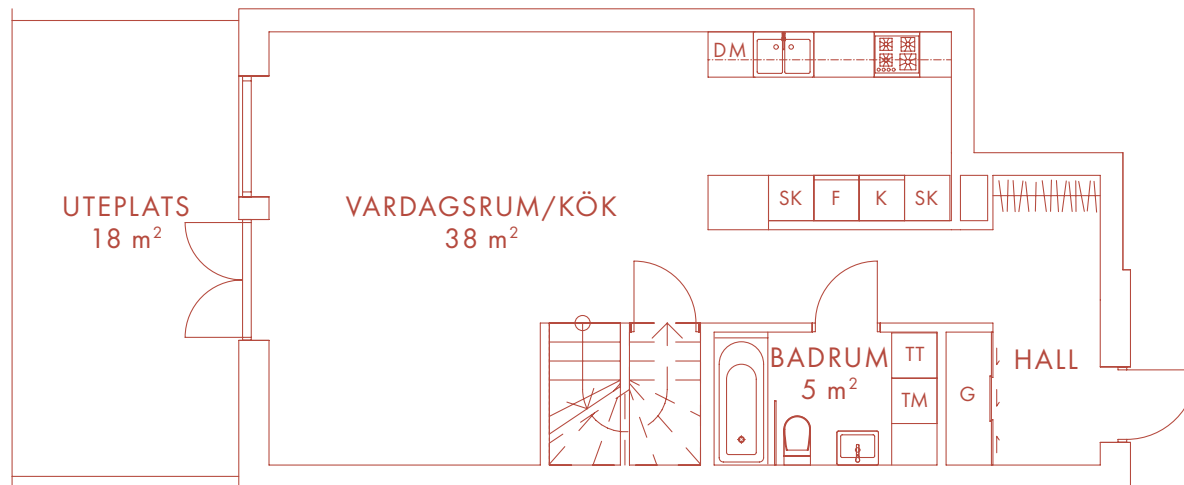

Med reservation för eventuella ändringar och tryckfel.

6 ROK 133 m²

LÄGENHET 03

Nöbbe Gård

I 8 5 2

VÅNING 2

VÅNING 3

BOTTENVÅNING