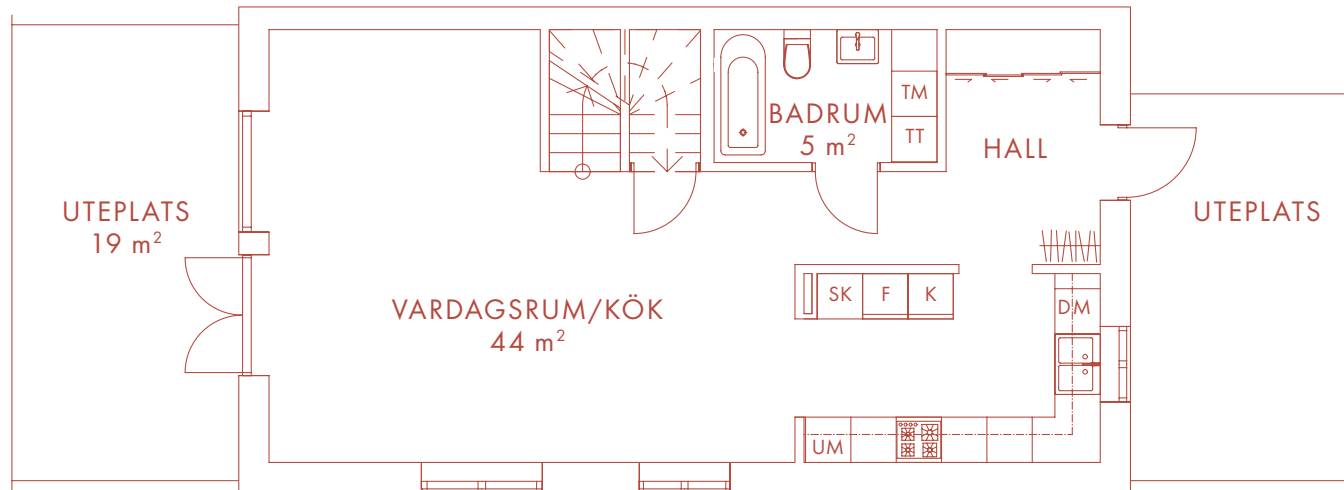

6 ROK 140 m²

LÄGENHET 01

Nöbbbe Gård

I 8 5 2

VÅNING 2

VÅNING 3

BOTTENVÅNING

- | | | | |
|----|-------------|-----|-------------|
| K | Kyl | TT | Torktumlare |
| F | Frys | G | Garderob |
| DM | Diskmaskin | SK | Skåp |
| UM | Ugn/Mikro | KLK | Klädkammare |
| TM | Tvättmaskin | TF | Takfönster |

Med reservation för eventuella ändringar och tryckfel.

6 ROK 140 m²

LÄGENHET 02

Nöbbe Gård

1852

VÅNING 2

VÅNING 3

BOTTENVÅNING