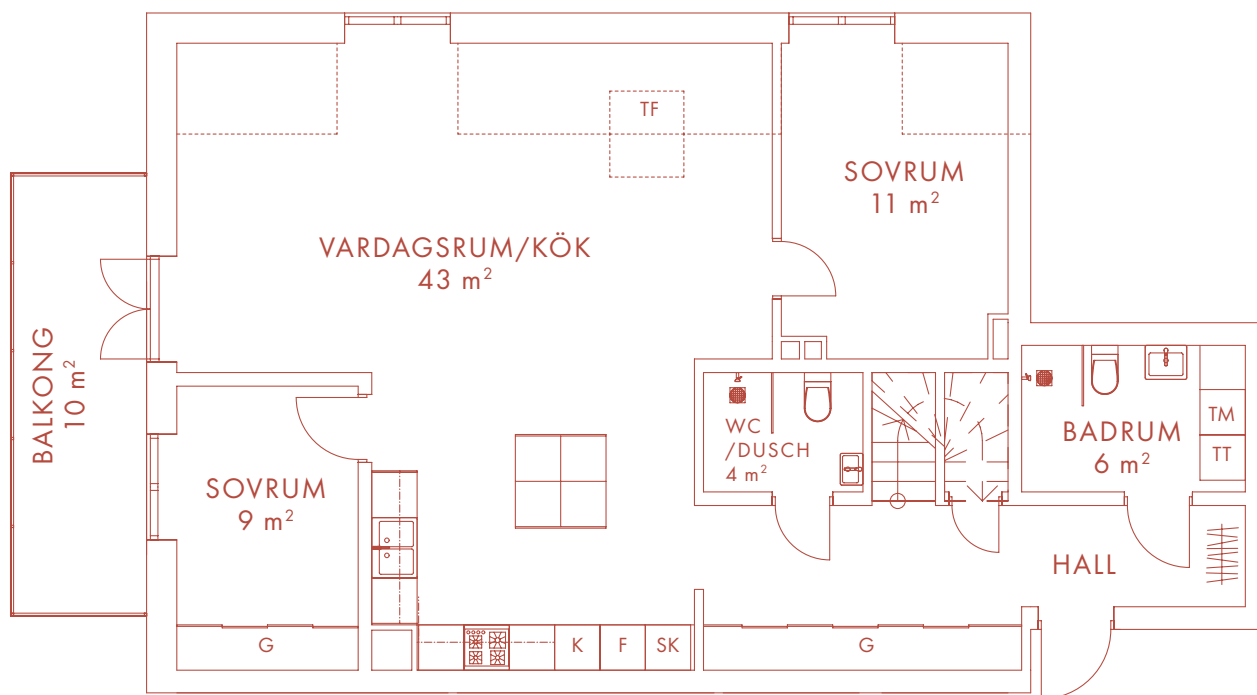

Med reservation för eventuella ändringar och tryckfel.

VÅNING 2

5 ROK 136 m²

LÄGENHET 18

Nöbbe Gård

1852

VÅNING 3

K	Kyl	TT	Torktumlare
F	Frys	G	Garderob
DM	Diskmaskin	SK	Skåp
UM	Ugn/Mikro	KLK	Klädkammare
TM	Tvättmaskin	TF	Takfönster