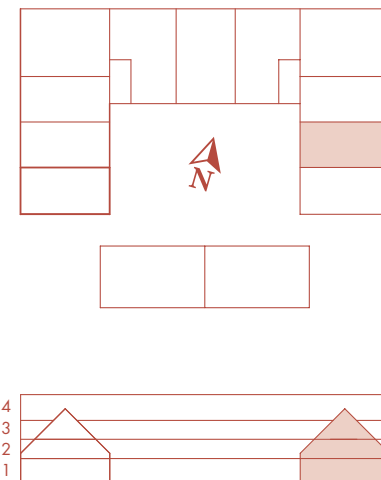

1852

VÅNING 2

VÅNING 3

BOTTENVÅNING

K	Kyl	TT	Torktumlare
F	Frys	G	Garderob
DM	Diskmaskin	SK	Skåp
UM	Ugn/Mikro	KLK	Klädkammare
TM	Tvättmaskin	TF	Takfönster

Med reservation för eventuella ändringar och tryckfel.