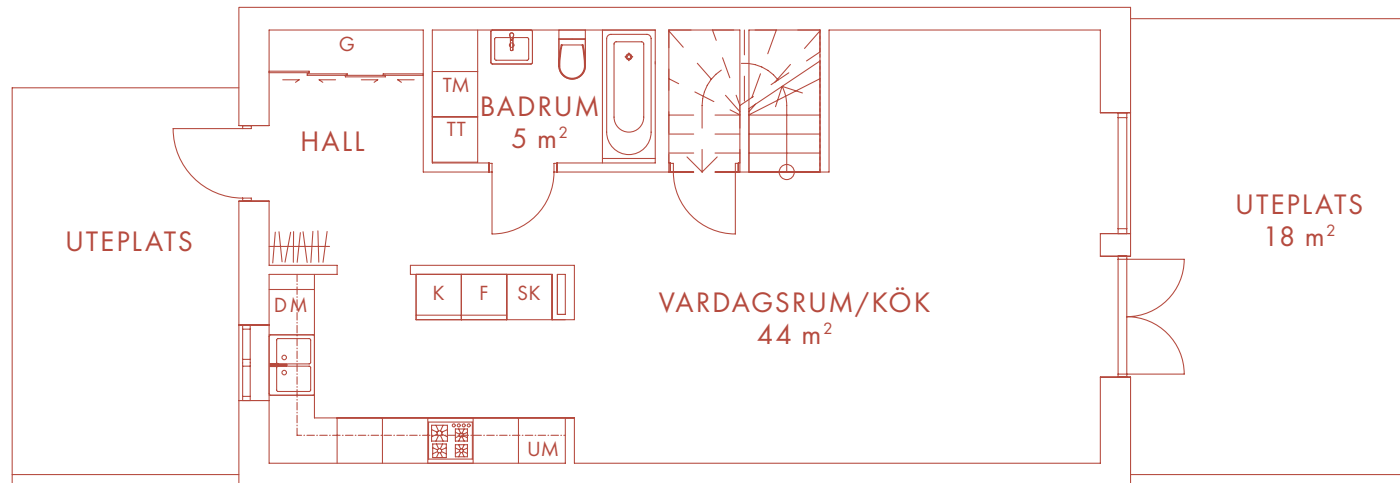

BOTTENVÅNING