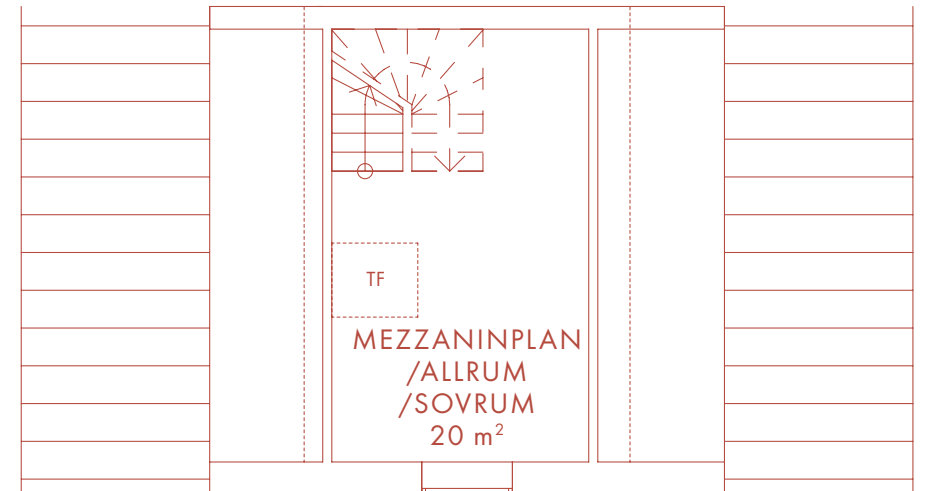

6 ROK 140 m²

LÄGENHET 01

Nöbbbe Gård

I 8 5 2

VÅNING 3

K	Kyl	TT	Torktumlare
F	Frys	G	Garderob
DM	Diskmaskin	SK	Skåp
UM	Ugn/Mikro	KLK	Klädkammare
TM	Tvättmaskin	TF	Takfönster

Med reservation för eventuella ändringar och tryckfel.