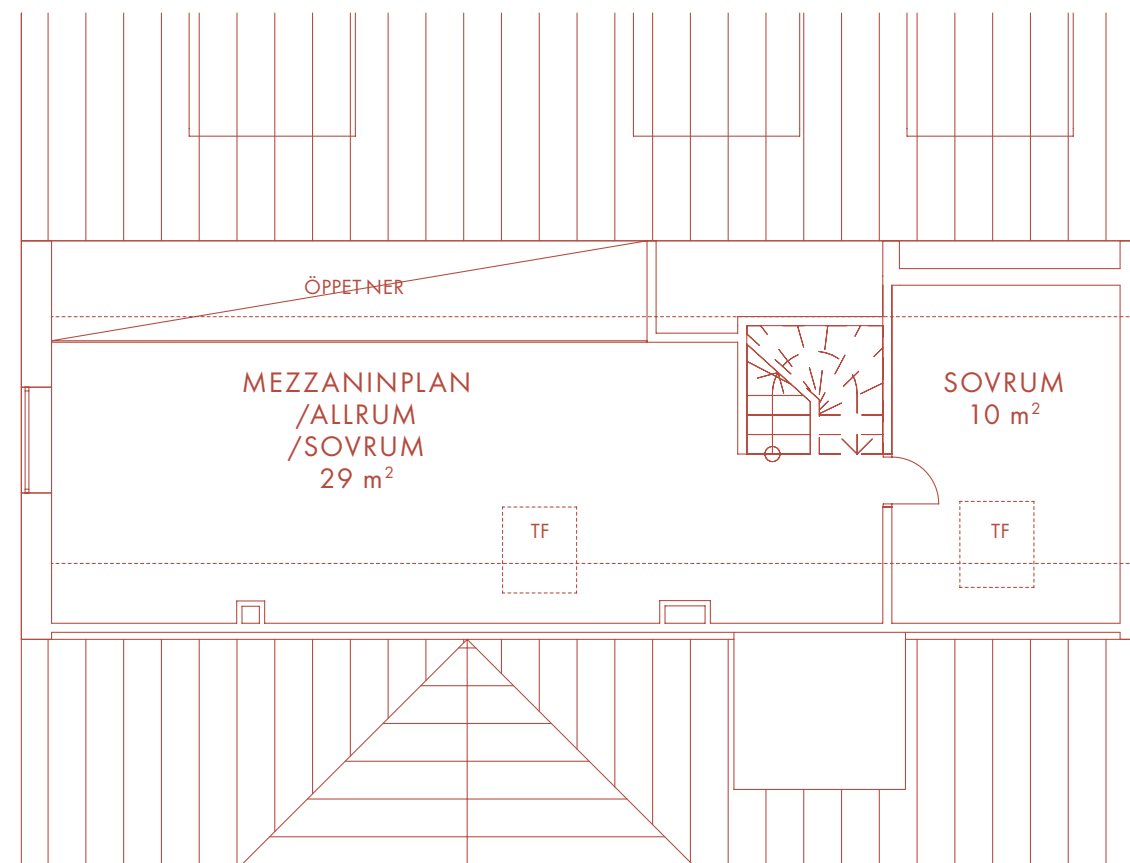

Med reservation för eventuella ändringar och tryckfel.

VÅNING 2

5 ROK 136 m²

LÄGENHET 18

Nöbbe Gård

1852

VÅNING 3

K	Kyl	TT	Torktumlare
F	Frys	G	Garderob
DM	Diskmaskin	SK	Skåp
UM	Ugn/Mikro	KLK	Klädkammare
TM	Tvättmaskin	TF	Takfönster