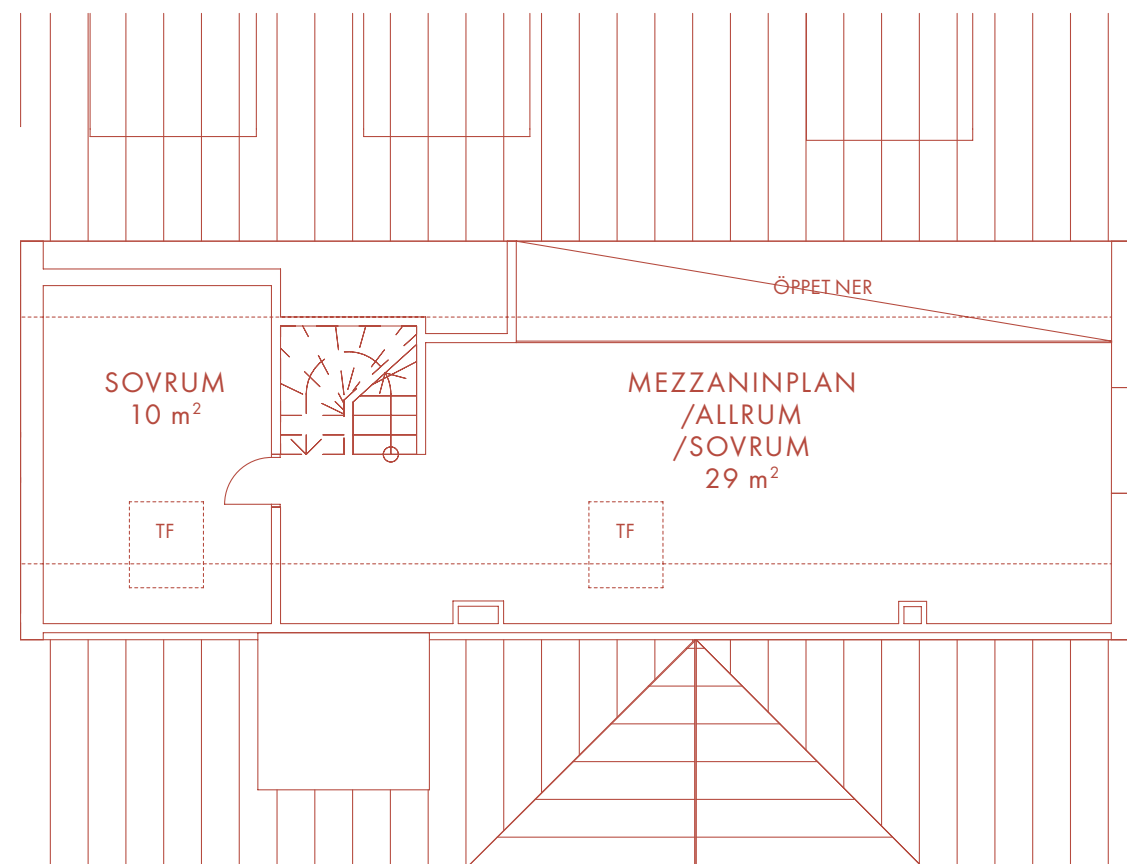

VÅNING 4

Med reservation för eventuella ändringar och tryckfel.

6-7 ROK 155 m²

LÄGENHET 20 MANGÅRDSBYGGNADEN

Nöbbe Gård

1852

PLAN BOTTENVÅNING

Med reservation för eventuella ändringar och tryckfel.