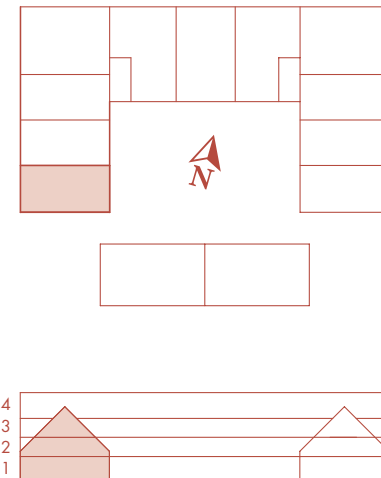

6 ROK 140 m²

LÄGENHET 01

Nöbbbe Gård

I 8 5 2

VÅNING 2

VÅNING 3

BOTTENVÅNING

- | | | | |
|----|-------------|-----|-------------|
| K | Kyl | TT | Torktumlare |
| F | Frys | G | Garderob |
| DM | Diskmaskin | SK | Skåp |
| UM | Ugn/Mikro | KLK | Klädkammare |
| TM | Tvättmaskin | TF | Takfönster |

Med reservation för eventuella ändringar och tryckfel.

6 ROK 140 m²

LÄGENHET 02

Nöbbe Gård

1852

VÅNING 2

VÅNING 3

BOTTENVÅNING