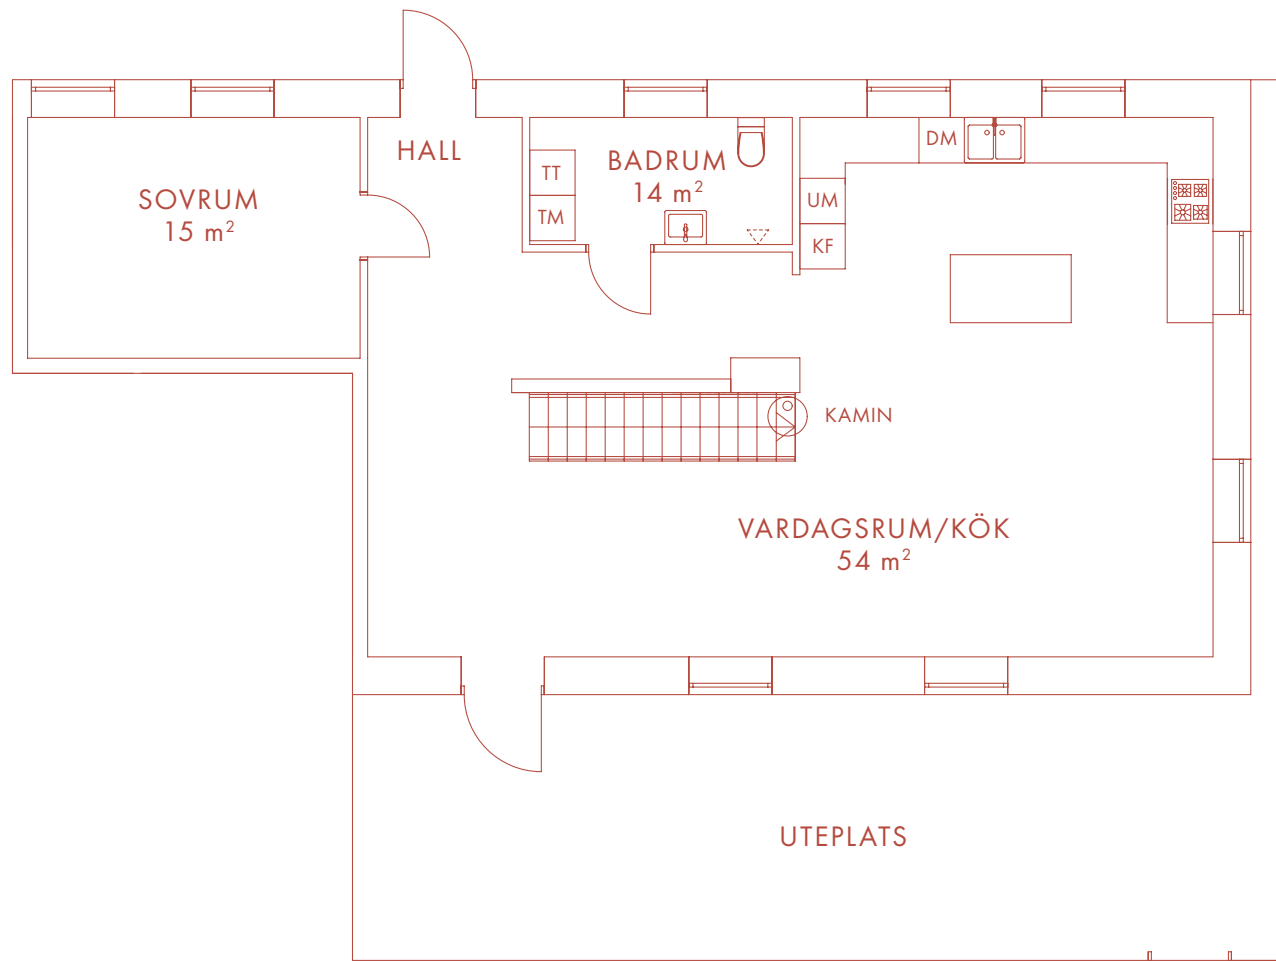

PLAN OVANVÅNING

K	Kyl	TT	Torktumlare
F	Frys	G	Garderob
DM	Diskmaskin	SK	Skåp
UM	Ugn/Mikro	KLK	Klädkammare
TM	Tvättmaskin	TF	Takfönster

6 ROK 161 m²

LÄGENHET 21 MANGÅRDSBYGGNADEN

Nöbbe Gård

I 8 5 2

PLAN BOTTENVÅNING