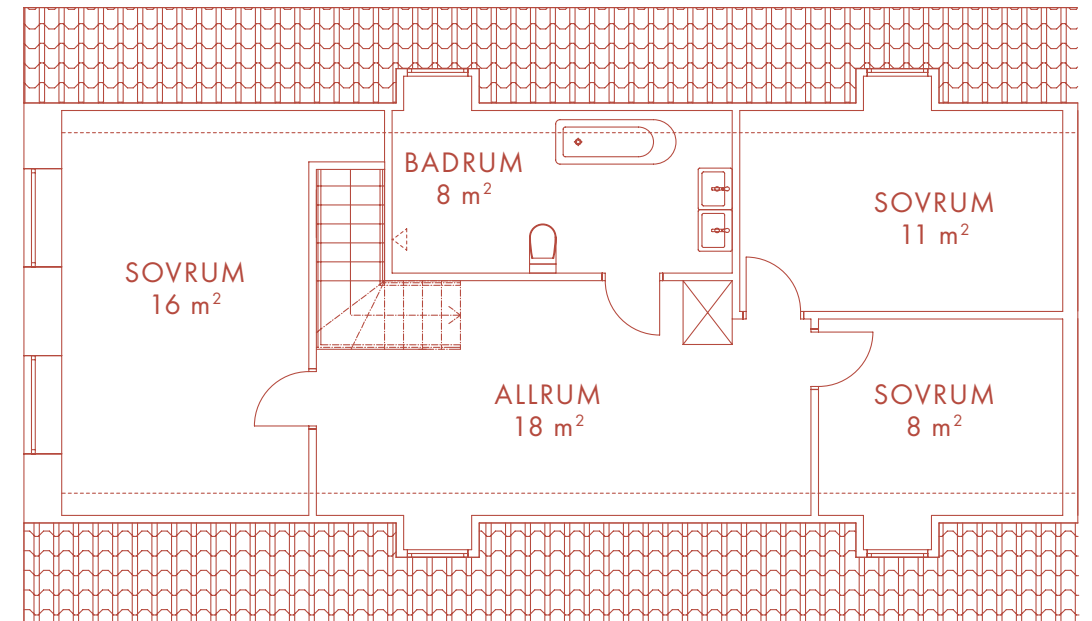

VÅNING 4

Med reservation för eventuella ändringar och tryckfel.

6-7 ROK 155 m²

LÄGENHET 20 MANGÅRDSBYGGNADEN

Nöbbe Gård

1852

PLAN BOTTENVÅNING

Med reservation för eventuella ändringar och tryckfel.