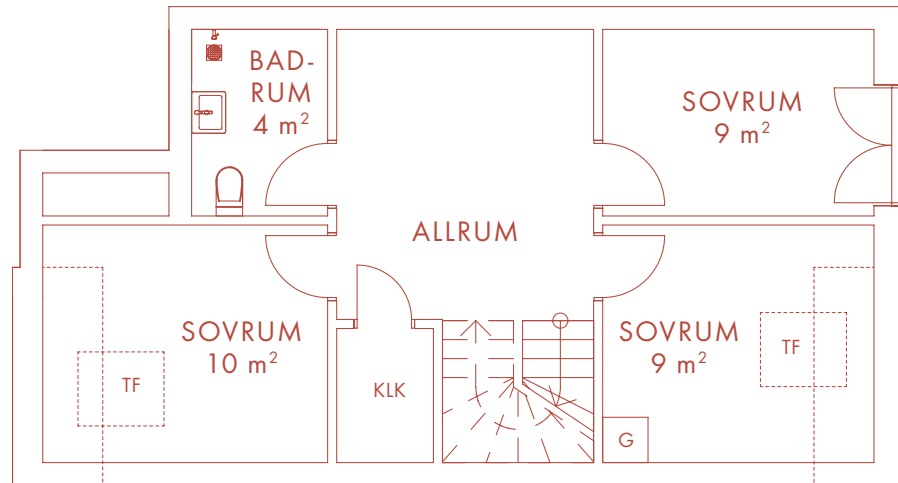

6 ROK 133 m²

LÄGENHET 09

Nöbbe Gård

I 8 5 2

VÅNING 2