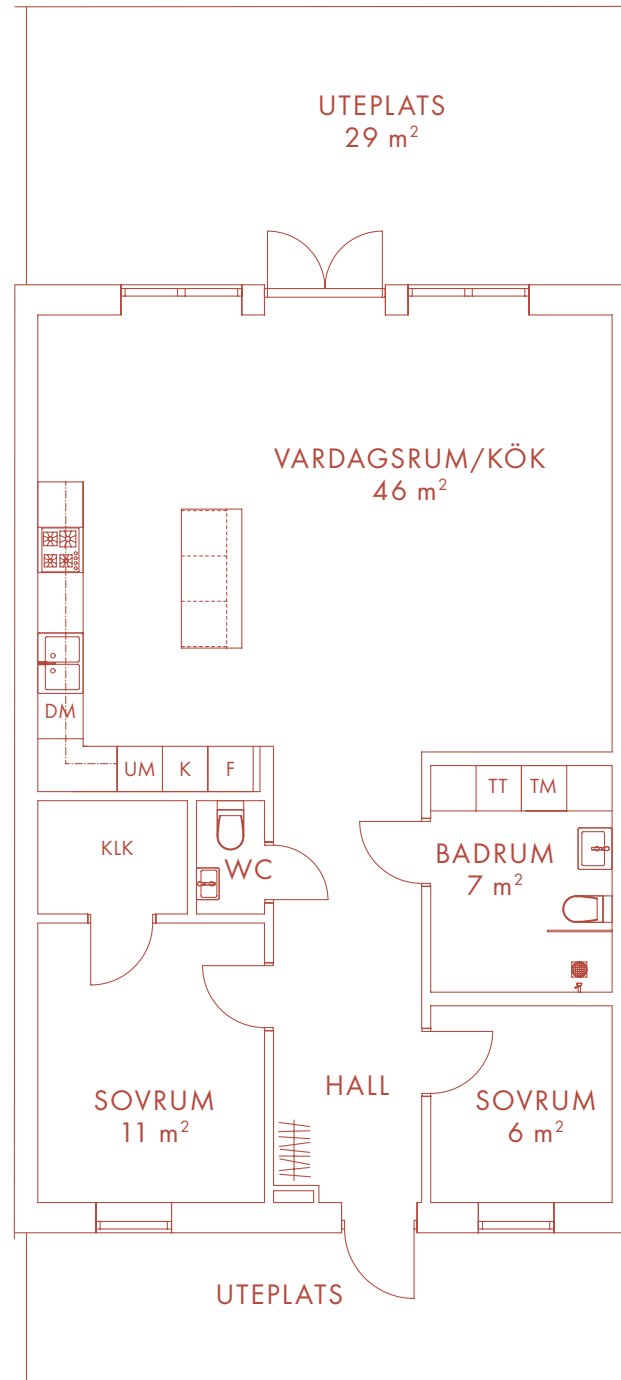

Med reservation för eventuella ändringar och tryckfel.

3 ROK 90 m²

LÄGENHET 06

Nöbbbe Gård

I 8 5 2

BOTTENVÅNING

- | | | | |
|----|-------------|-----|-------------|
| K | Kyl | TT | Torktumlare |
| F | Frys | G | Garderob |
| DM | Diskmaskin | SK | Skåp |
| UM | Ugn/Mikro | KLK | Klädkammare |
| TM | Tvättmaskin | TF | Takfönster |

Med reservation för eventuella ändringar och tryckfel.

4 ROK 84 m²

LÄGENHET 07

Nöbbbe Gård

I 8 5 2

BOTTENVÅNING

- | | | | |
|----|-------------|-----|-------------|
| K | Kyl | TT | Torktumlare |
| F | Frys | G | Garderob |
| DM | Diskmaskin | SK | Skåp |
| UM | Ugn/Mikro | KLK | Klädkammare |
| TM | Tvättmaskin | TF | Takfönster |