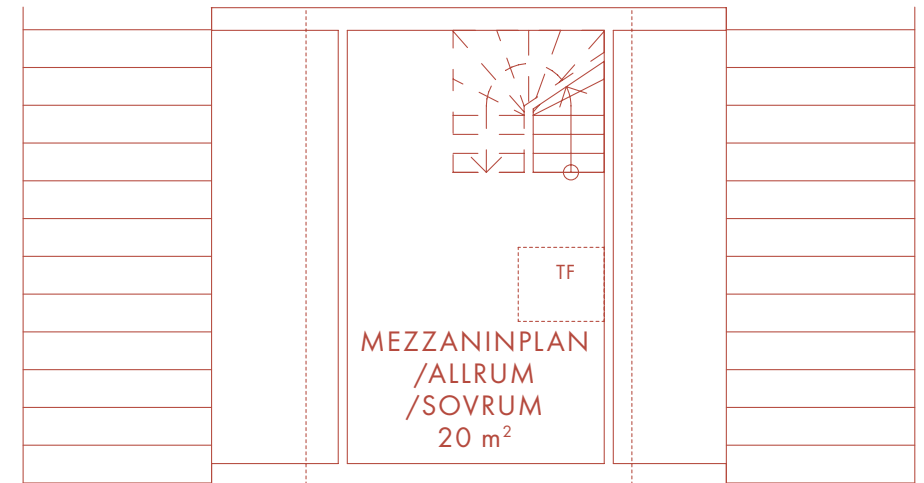

6 ROK 140 m²

LÄGENHET 10

Nöbbbe Gård

1852

VÅNING 3

K	Kyl	TT	Torktumlare
F	Frys	G	Garderob
DM	Diskmaskin	SK	Skåp
UM	Ugn/Mikro	KLK	Klädkammare
TM	Tvättmaskin	TF	Takfönster

Med reservation för eventuella ändringar och tryckfel.