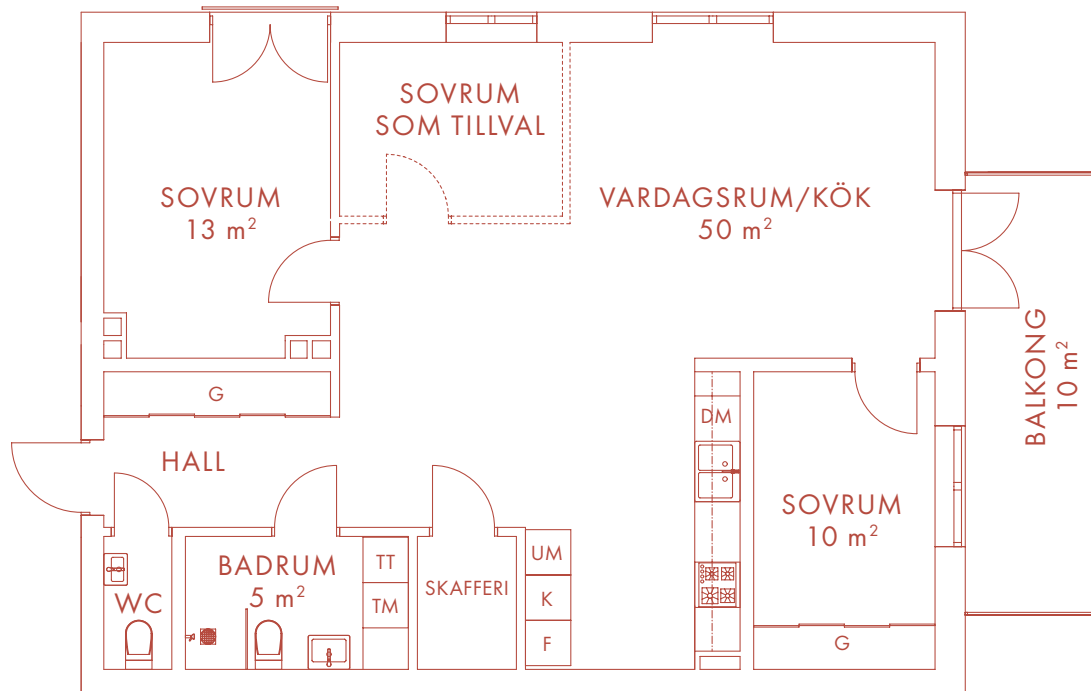

Med reservation för eventuella ändringar och tryckfel.

Nöbbbe Gård

I 8 5 2

3-4 ROK 92 m²

LÄGENHET 17

Nöbbbe Gård
1852

- | | | | |
|----|-------------|-----|-------------|
| K | Kyl | TT | Torktumlare |
| F | Frys | G | Garderob |
| DM | Diskmaskin | SK | Skåp |
| UM | Ugn/Mikro | KLK | Klädkammare |
| TM | Tvättmaskin | TF | Takfönster |