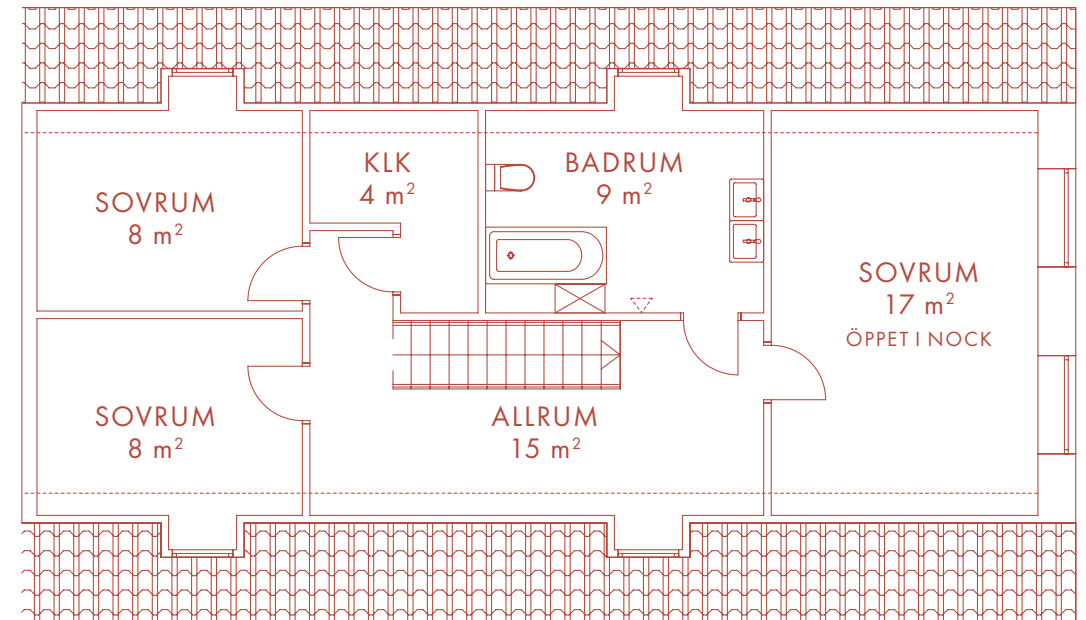

6 ROK 161 m²

LÄGENHET 21 MANGÅRDSBYGGNADEN

Nöbbe Gård

I 8 5 2

PLAN BOTTENVÅNING

Med reservation för eventuella ändringar och tryckfel.

PLAN OVANVÅNING

K	Kyl	TT	Torktumlare
F	Frys	G	Garderob
DM	Diskmaskin	SK	Skåp
UM	Ugn/Mikro	KLK	Klädkammare
TM	Tvättmaskin	TF	Takfönster