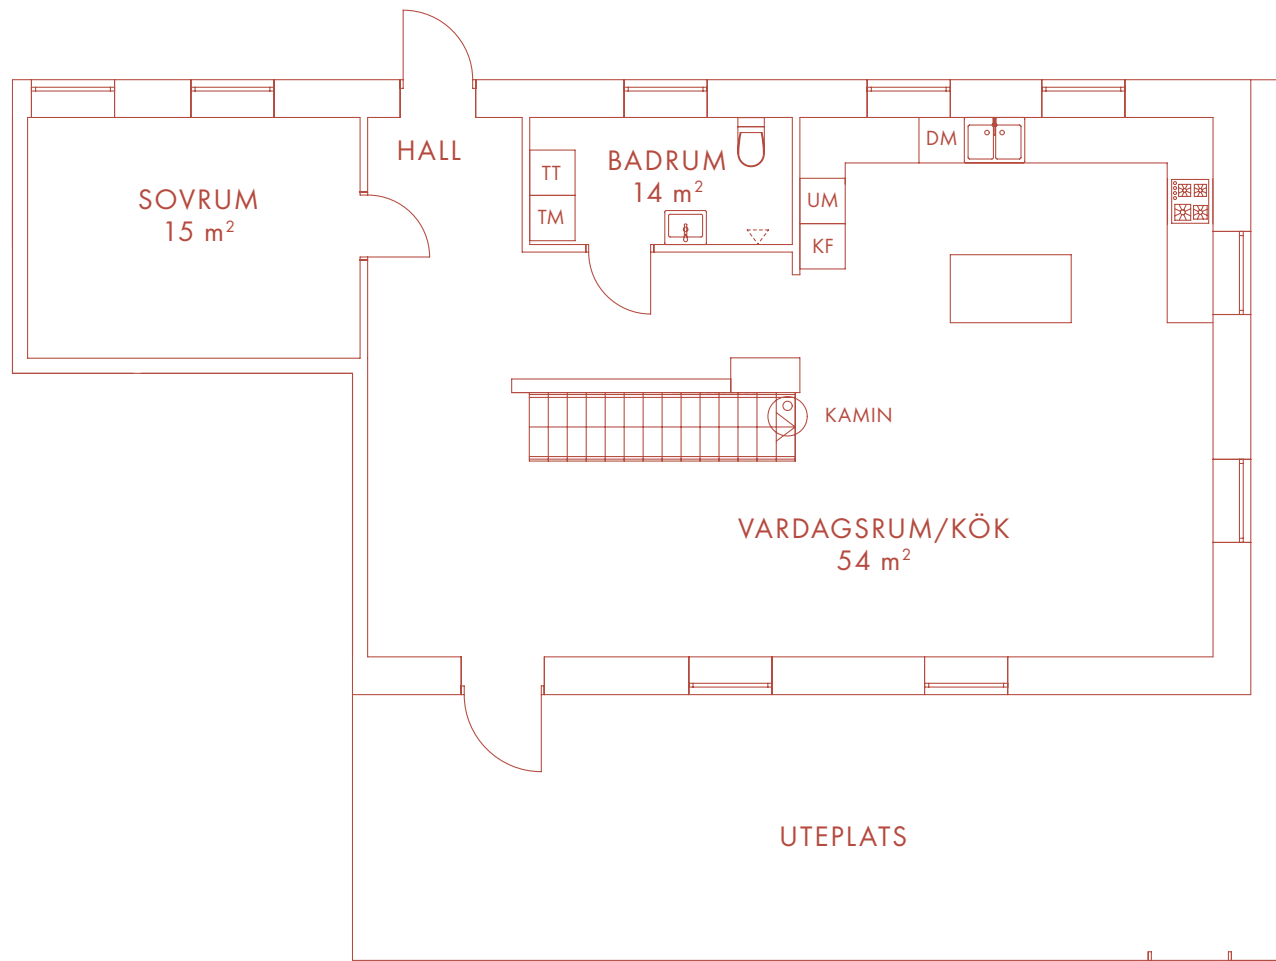

6 ROK 161 m²

LÄGENHET 21 MANGÅRDSBYGGNADEN

Nöbbe Gård

I 8 5 2

PLAN BOTTENVÅNING

Med reservation för eventuella ändringar och tryckfel.

PLAN OVANVÅNING

K	Kyl	TT	Torktumlare
F	Frys	G	Garderob
DM	Diskmaskin	SK	Skåp
UM	Ugn/Mikro	KLK	Klädkammare
TM	Tvättmaskin	TF	Takfönster