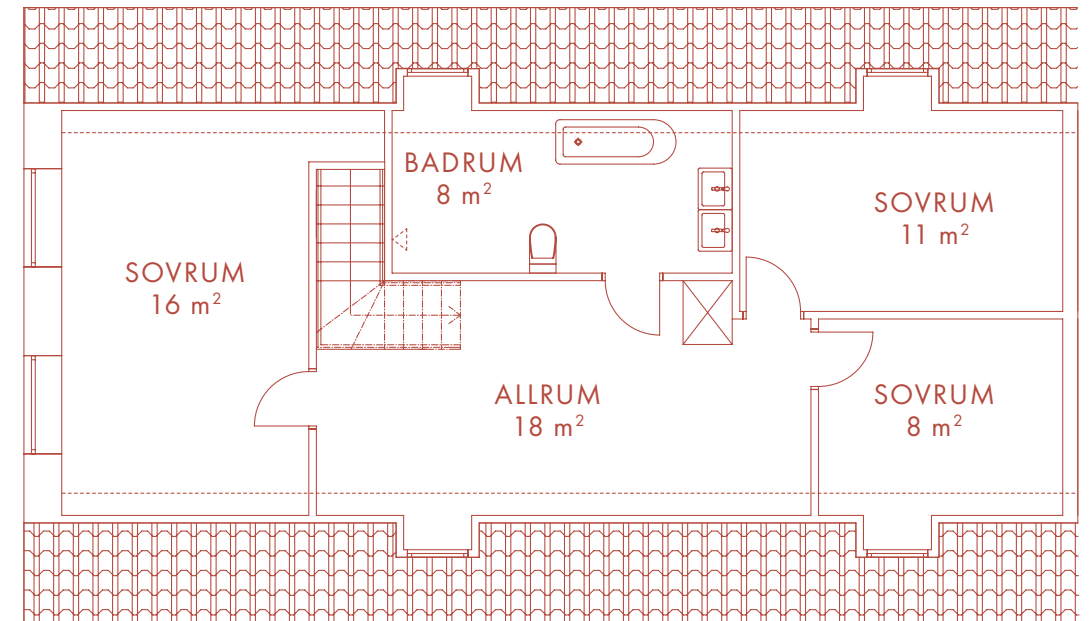

6-7 ROK 155 m²

LÄGENHET 20 MANGÅRDSBYGGNADEN

Nöbbe Gård

1852

PLAN BOTTENVÅNING

Med reservation för eventuella ändringar och tryckfel.

PLAN OVANVÅNING

K	Kyl	TT	Torktumlare
F	Frys	G	Garderob
DM	Diskmaskin	SK	Skåp
UM	Ugn/Mikro	KLK	Klädkammare
TM	Tvättmaskin	TF	Takfönster