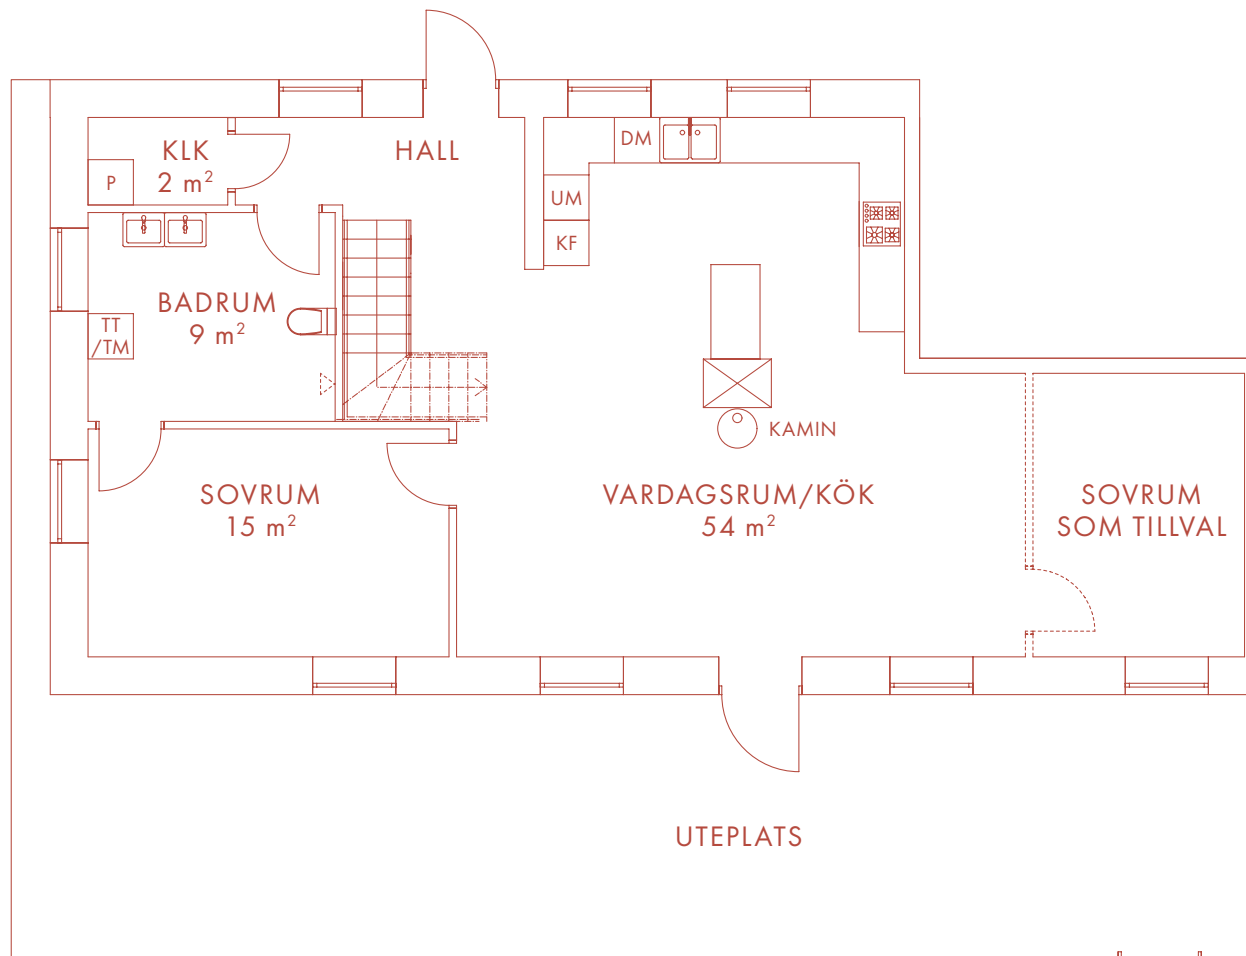

6-7 ROK 155 m²

LÄGENHET 20 MANGÅRDSBYGGNADEN

Nöbbe Gård

1852

PLAN BOTTENVÅNING

Med reservation för eventuella ändringar och tryckfel.

PLAN OVANVÅNING

K	Kyl	TT	Torktumlare
F	Frys	G	Garderob
DM	Diskmaskin	SK	Skåp
UM	Ugn/Mikro	KLK	Klädkammare
TM	Tvättmaskin	TF	Takfönster