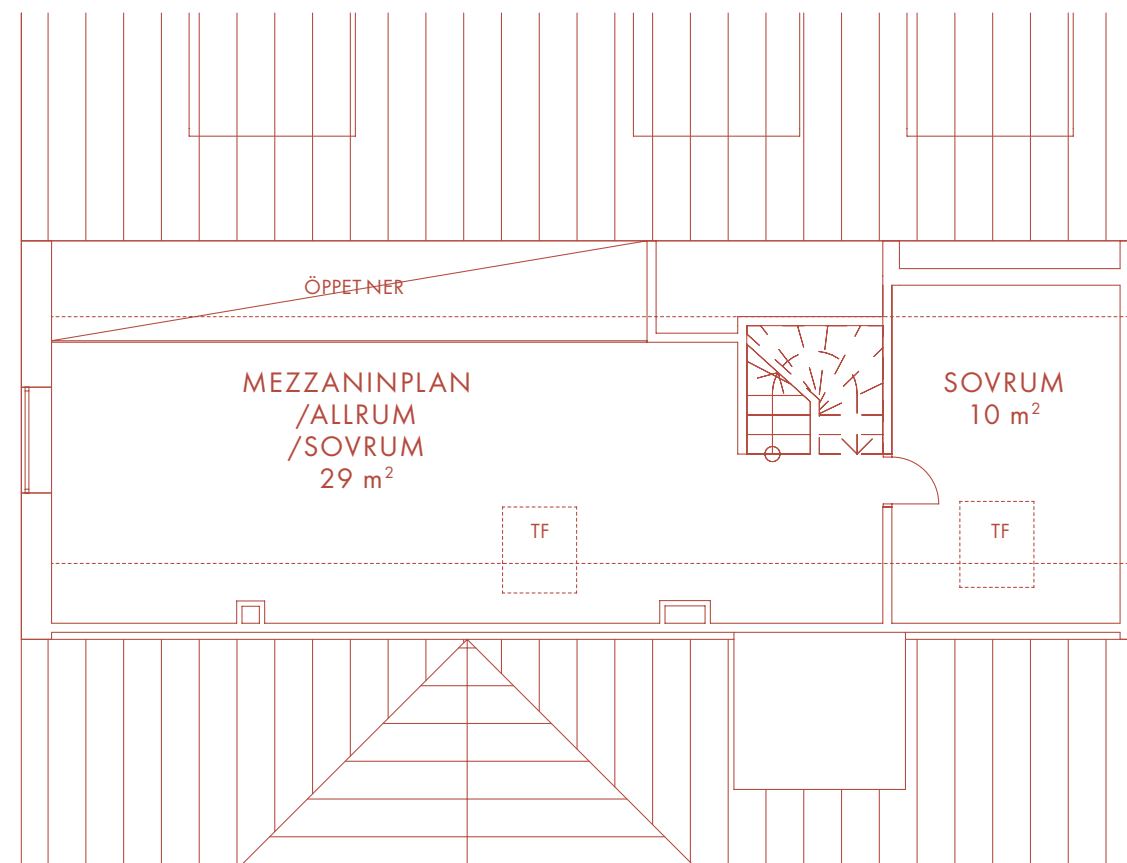

5 ROK 136 m²

LÄGENHET 18

Nöbbe Gård

1852

VÅNING 3

- | | | | |
|----|-------------|-----|-------------|
| K | Kyl | TT | Torktumlare |
| F | Frys | G | Garderob |
| DM | Diskmaskin | SK | Skåp |
| UM | Ugn/Mikro | KLK | Klädkammare |
| TM | Tvättmaskin | TF | Takfönster |

VÅNING 4

Med reservation för eventuella ändringar och tryckfel.