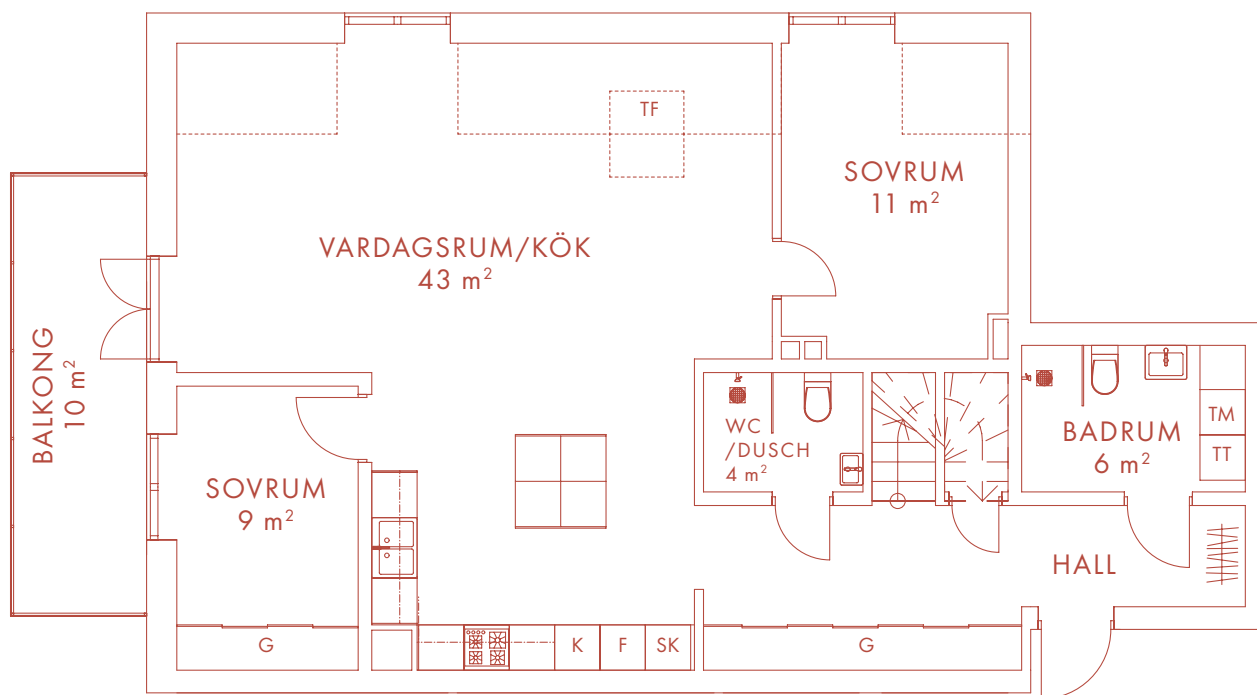

5 ROK 136 m²

LÄGENHET 18

Nöbbe Gård

1852

VÅNING 3

- | | | | |
|----|-------------|-----|-------------|
| K | Kyl | TT | Torktumlare |
| F | Frys | G | Garderob |
| DM | Diskmaskin | SK | Skåp |
| UM | Ugn/Mikro | KLK | Klädkammare |
| TM | Tvättmaskin | TF | Takfönster |

VÅNING 4

Med reservation för eventuella ändringar och tryckfel.