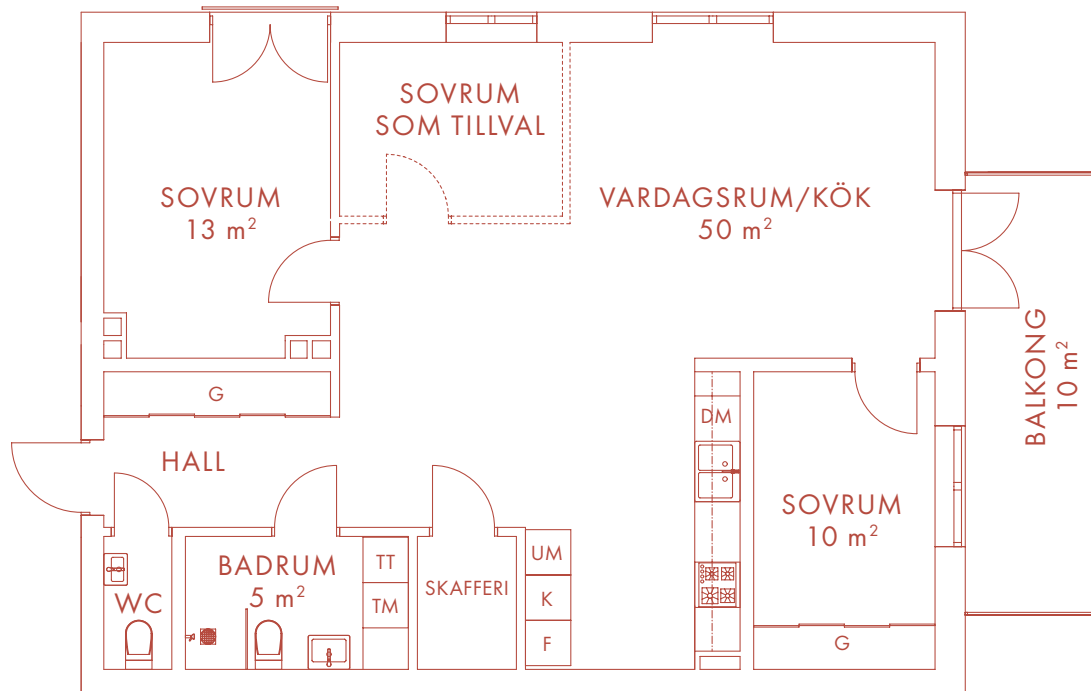

3-4 ROK 92 m²

LÄGENHET 17

Nöbbbe Gård
1852

K	Kyl	TT	Torktumlare
F	Frys	G	Garderob
DM	Diskmaskin	SK	Skåp
UM	Ugn/Mikro	KLK	Klädkammare
TM	Tvättmaskin	TF	Takfönster

Med reservation för eventuella ändringar och tryckfel.

VÅNING 2