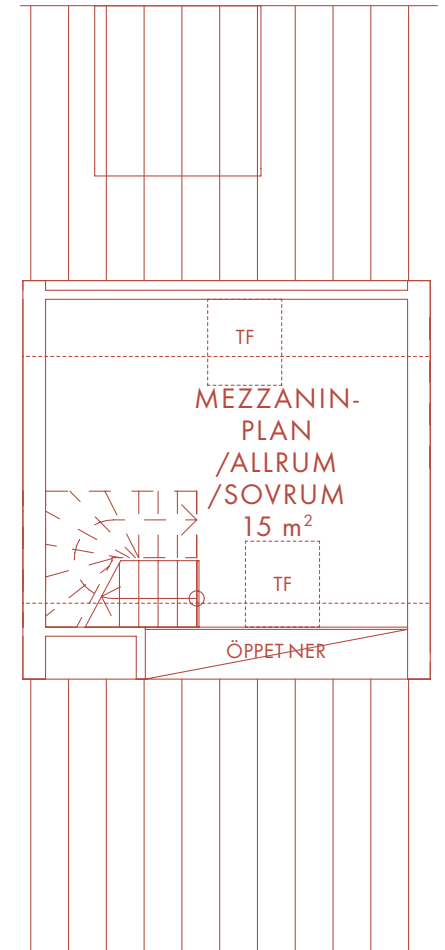

5 ROK 114 m²

LÄGENHET 16

Nöbbbe Gård

I 8 5 2

VÅNING 2

K	Kyl	TT	Torktumlare
F	Frys	G	Garderob
DM	Diskmaskin	SK	Skåp
UM	Ugn/Mikro	KLK	Klädkammare
TM	Tvättmaskin	TF	Takfönster

VÅNING 3

VÅNING 4