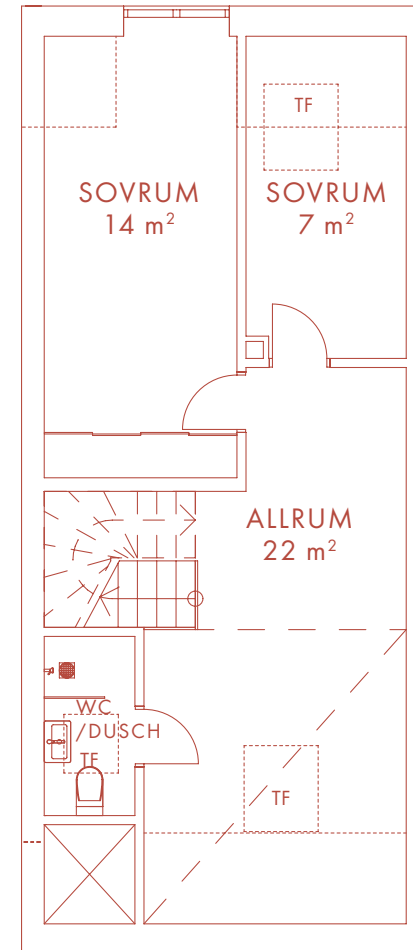

5 ROK 114 m²

LÄGENHET 16

Nöbbbe Gård

I 8 5 2

VÅNING 2

K	Kyl	TT	Torktumlare
F	Frys	G	Garderob
DM	Diskmaskin	SK	Skåp
UM	Ugn/Mikro	KLK	Klädkammare
TM	Tvättmaskin	TF	Takfönster

VÅNING 3

VÅNING 4