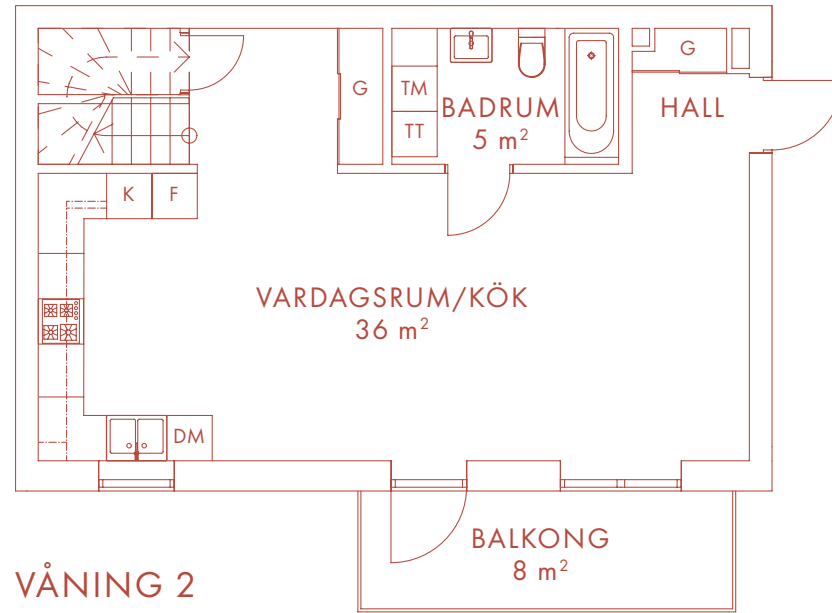

5 ROK 114 m²

LÄGENHET 16

Nöbbbe Gård

I 8 5 2

VÅNING 2

K	Kyl	TT	Torktumlare
F	Frys	G	Garderob
DM	Diskmaskin	SK	Skåp
UM	Ugn/Mikro	KLK	Klädkammare
TM	Tvättmaskin	TF	Takfönster

VÅNING 3

VÅNING 4