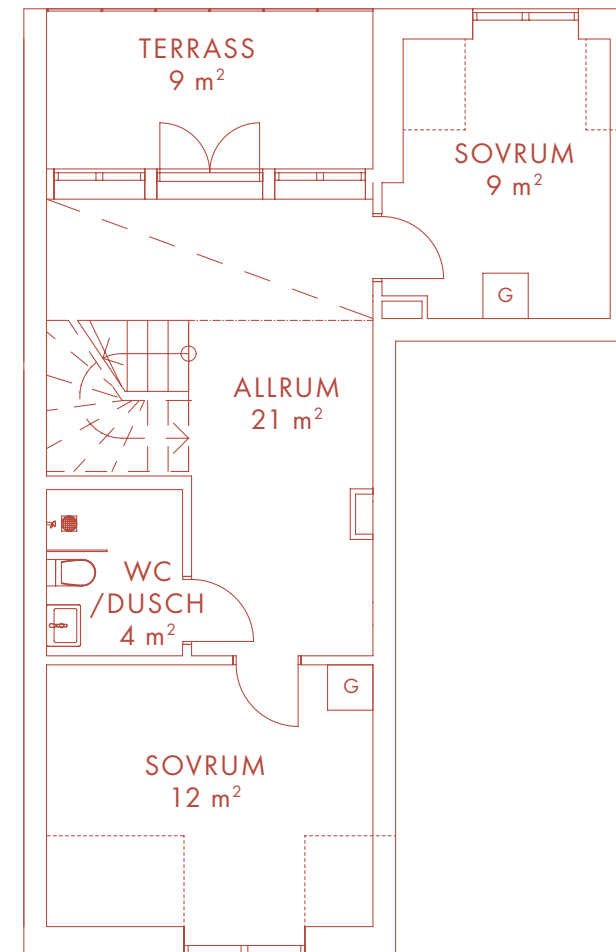

6 ROK 129 m²

LÄGENHET 15

Nöbbe Gård

I 8 5 2

- | | | | |
|----|-------------|-----|-------------|
| K | Kyl | TT | Torktumlare |
| F | Frys | G | Garderob |
| DM | Diskmaskin | SK | Skåp |
| UM | Ugn/Mikro | KLK | Klädkammare |
| TM | Tvättmaskin | TF | Takfönster |

Med reservation för eventuella ändringar och tryckfel.

VÅNING 3

VÅNING 4