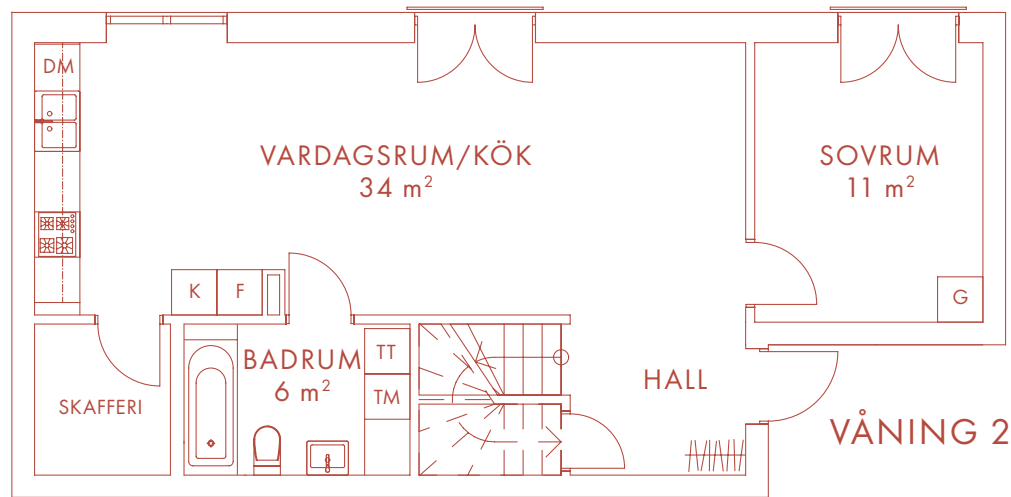

6 ROK 129 m²

LÄGENHET 15

Nöbbe Gård

I 8 5 2

- | | | | |
|----|-------------|-----|-------------|
| K | Kyl | TT | Torktumlare |
| F | Frys | G | Garderob |
| DM | Diskmaskin | SK | Skåp |
| UM | Ugn/Mikro | KLK | Klädkammare |
| TM | Tvättmaskin | TF | Takfönster |

Med reservation för eventuella ändringar och tryckfel.

VÅNING 3

VÅNING 4