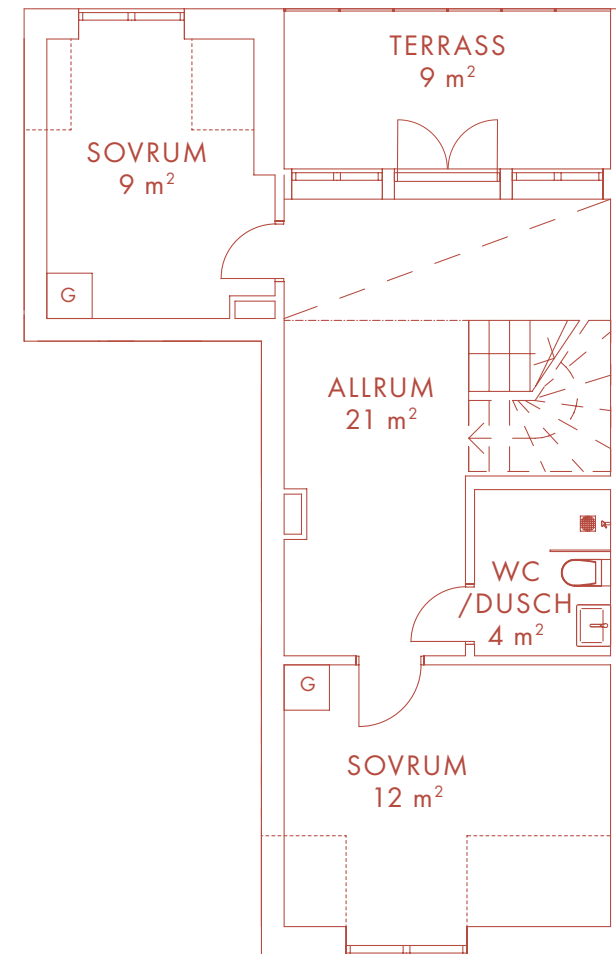

6 ROK 129 m²

LÄGENHET 13

Nöbbe Gård

I 8 5 2

K	Kyl	TT	Torktumlare
F	Frys	G	Garderob
DM	Diskmaskin	SK	Skåp
UM	Ugn/Mikro	KLK	Klädkammare
TM	Tvättmaskin	TF	Takfönster

Med reservation för eventuella ändringar och tryckfel.

VÅNING 3

VÅNING 4