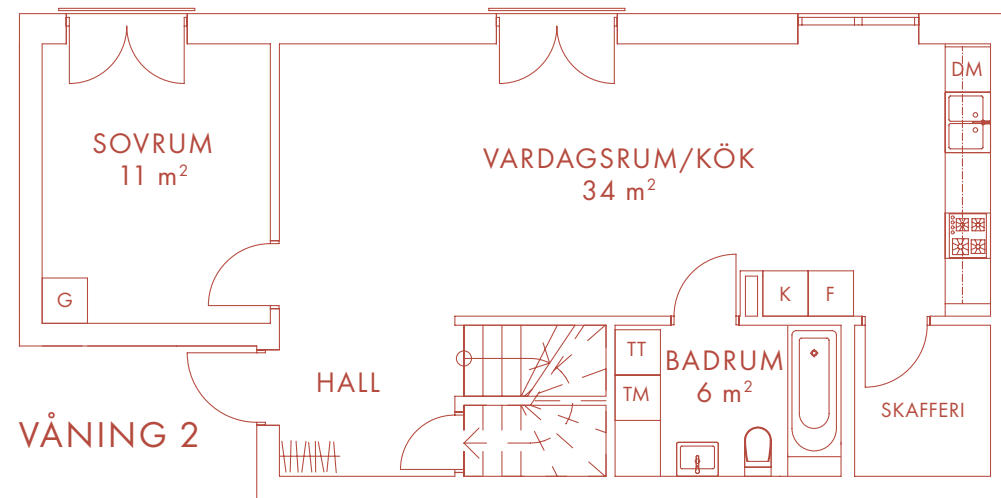

6 ROK 129 m²

LÄGENHET 13

Nöbbe Gård

I 8 5 2

K	Kyl	TT	Torktumlare
F	Frys	G	Garderob
DM	Diskmaskin	SK	Skåp
UM	Ugn/Mikro	KLK	Klädkammare
TM	Tvättmaskin	TF	Takfönster

Med reservation för eventuella ändringar och tryckfel.

VÅNING 3

VÅNING 4