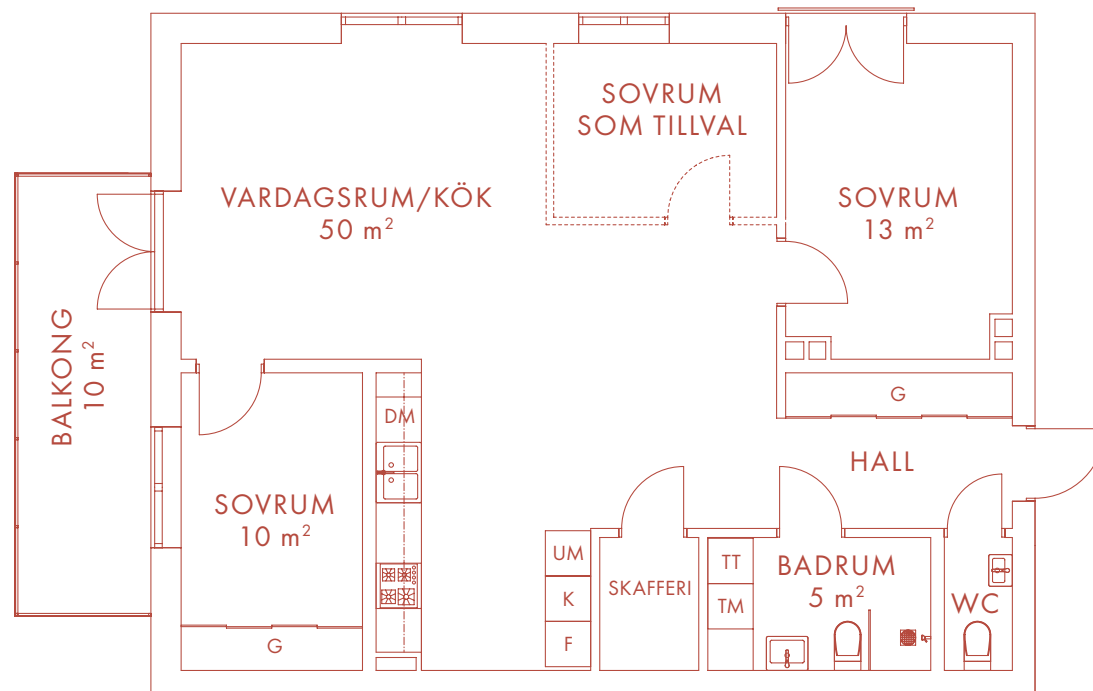

3-4 ROK 92 m²

LÄGENHET 12

Nöbbe Gård

1852

- | | | | |
|----|-------------|-----|-------------|
| K | Kyl | TT | Torktumlare |
| F | Frys | G | Garderob |
| DM | Diskmaskin | SK | Skåp |
| UM | Ugn/Mikro | KLK | Klädkammare |
| TM | Tvättmaskin | TF | Takfönster |

Med reservation för eventuella ändringar och tryckfel.

VÅNING 2