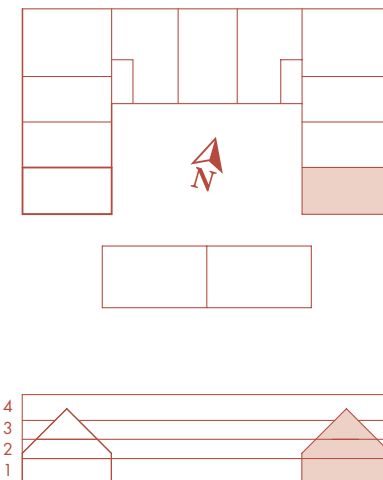

6 ROK 140 m²

LÄGENHET 11

Nöbbe Gård

I 8 5 2

VÅNING 2

VÅNING 3

BOTTENVÅNING

K	Kyl	TT	Torktumlare
F	Frys	G	Garderob
DM	Diskmaskin	SK	Skåp
UM	Ugn/Mikro	KLK	Klädkammare
TM	Tvättmaskin	TF	Takfönster