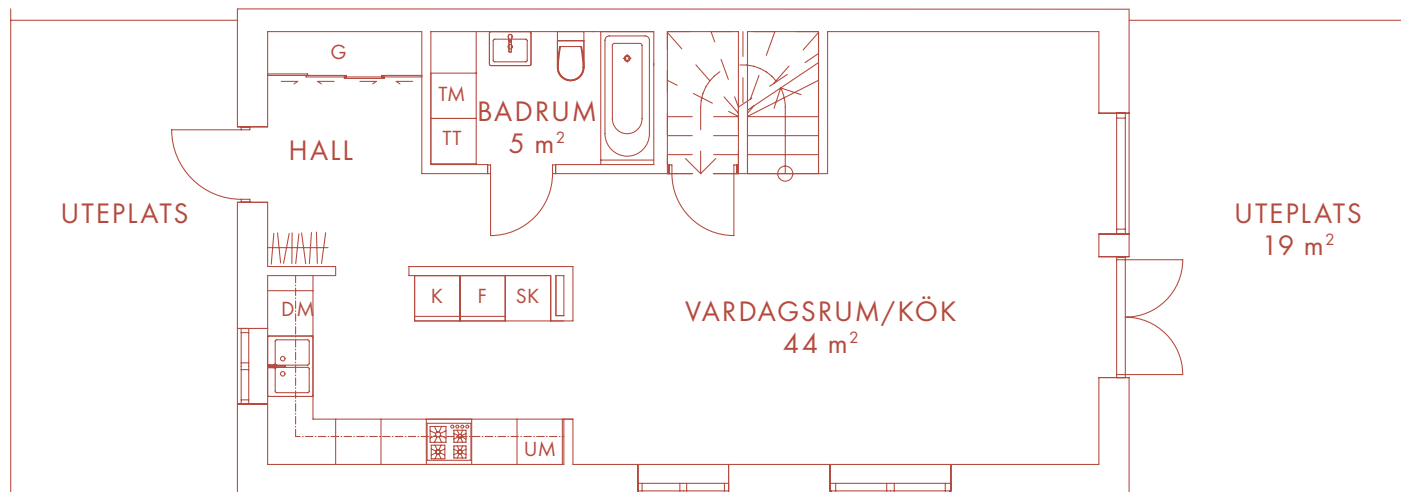

6 ROK 140 m²

LÄGENHET 11

Nöbbe Gård

I 8 5 2

VÅNING 2

VÅNING 3

BOTTENVÅNING

K	Kyl	TT	Torktumlare
F	Frys	G	Garderob
DM	Diskmaskin	SK	Skåp
UM	Ugn/Mikro	KLK	Klädkammare
TM	Tvättmaskin	TF	Takfönster