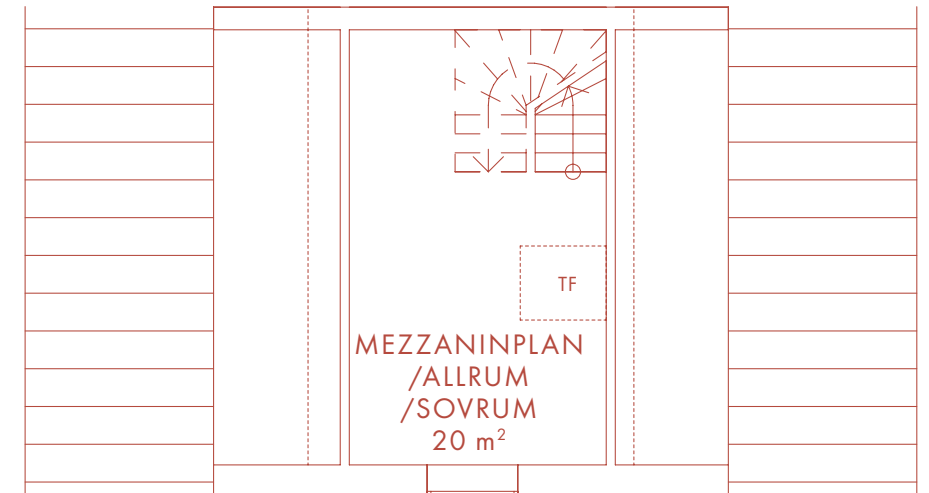

6 ROK 140 m²

LÄGENHET 11

Nöbbe Gård

I 8 5 2

VÅNING 2

VÅNING 3

BOTTENVÅNING

K	Kyl	TT	Torktumlare
F	Frys	G	Garderob
DM	Diskmaskin	SK	Skåp
UM	Ugn/Mikro	KLK	Klädkammare
TM	Tvättmaskin	TF	Takfönster