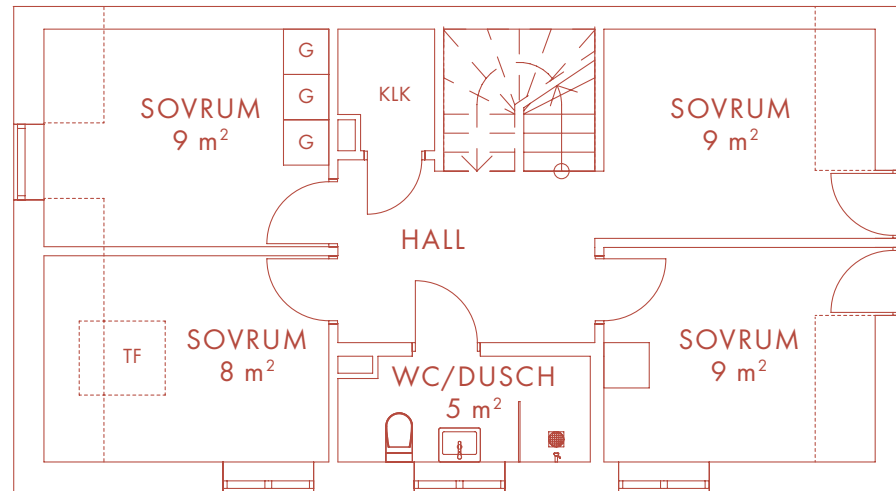

6 ROK 140 m²

LÄGENHET 11

Nöbbe Gård

I 8 5 2

VÅNING 2

VÅNING 3

BOTTENVÅNING

K	Kyl	TT	Torktumlare
F	Frys	G	Garderob
DM	Diskmaskin	SK	Skåp
UM	Ugn/Mikro	KLK	Klädkammare
TM	Tvättmaskin	TF	Takfönster