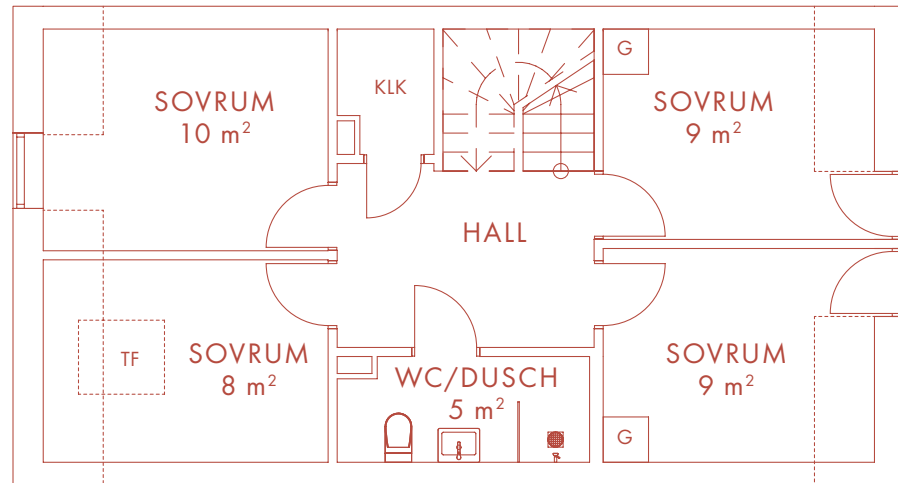

6 ROK 140 m²

LÄGENHET 10

Nöbbe Gård

1852

VÅNING 2

VÅNING 3

BOTTENVÅNING

- | | | | |
|----|-------------|-----|-------------|
| K | Kyl | TT | Torktumlare |
| F | Frys | G | Garderob |
| DM | Diskmaskin | SK | Skåp |
| UM | Ugn/Mikro | KLK | Klädkammare |
| TM | Tvättmaskin | TF | Takfönster |