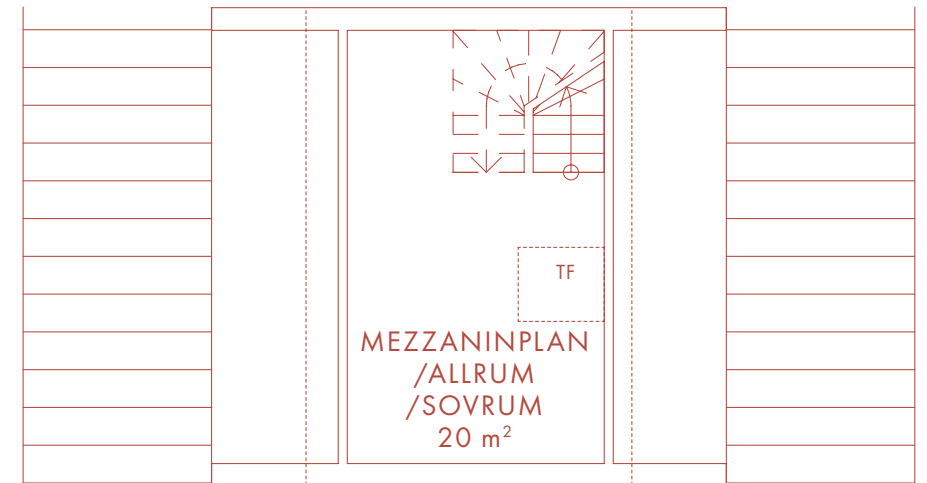

6 ROK 140 m²

LÄGENHET 10

Nöbbe Gård

1852

VÅNING 2

VÅNING 3

BOTTENVÅNING

- | | | | |
|----|-------------|-----|-------------|
| K | Kyl | TT | Torktumlare |
| F | Frys | G | Garderob |
| DM | Diskmaskin | SK | Skåp |
| UM | Ugn/Mikro | KLK | Klädkammare |
| TM | Tvättmaskin | TF | Takfönster |