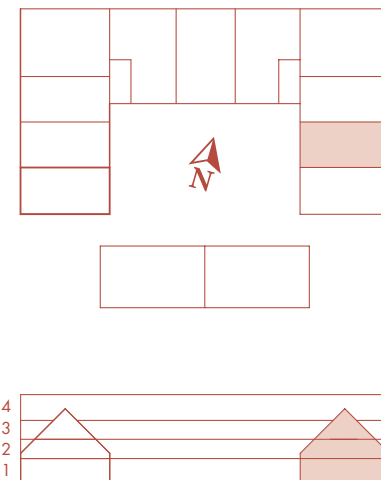

6 ROK 140 m²

LÄGENHET 10

Nöbbe Gård

1852

VÅNING 2

VÅNING 3

BOTTENVÅNING

- | | | | |
|----|-------------|-----|-------------|
| K | Kyl | TT | Torktumlare |
| F | Frys | G | Garderob |
| DM | Diskmaskin | SK | Skåp |
| UM | Ugn/Mikro | KLK | Klädkammare |
| TM | Tvättmaskin | TF | Takfönster |