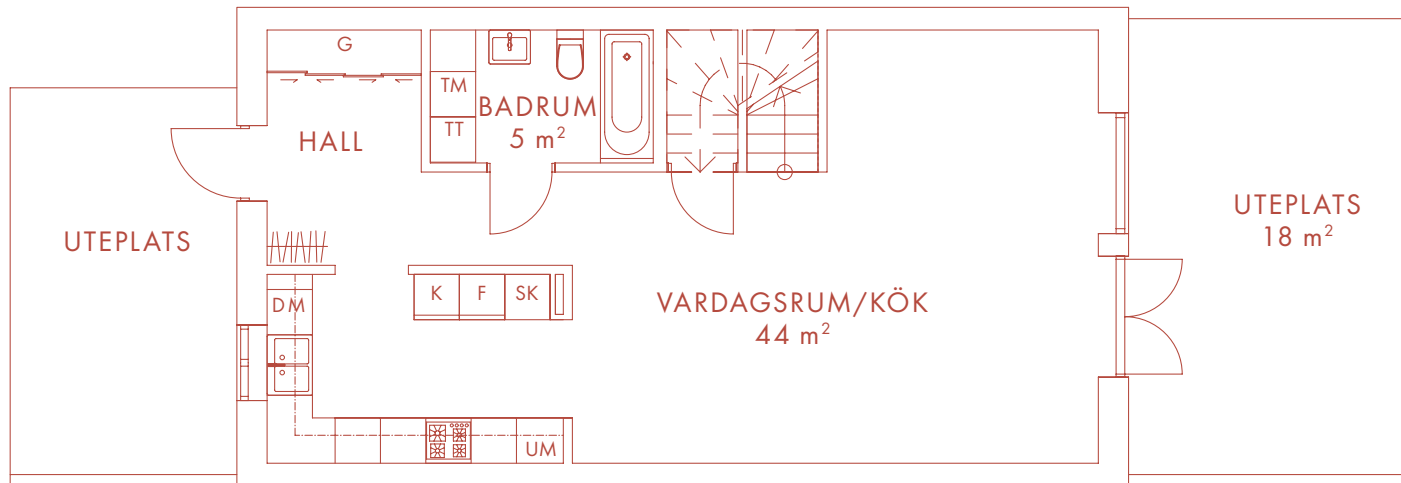

6 ROK 140 m²

LÄGENHET 10

Nöbbe Gård

1852

VÅNING 2

VÅNING 3

BOTTENVÅNING

- | | | | |
|----|-------------|-----|-------------|
| K | Kyl | TT | Torktumlare |
| F | Frys | G | Garderob |
| DM | Diskmaskin | SK | Skåp |
| UM | Ugn/Mikro | KLK | Klädkammare |
| TM | Tvättmaskin | TF | Takfönster |