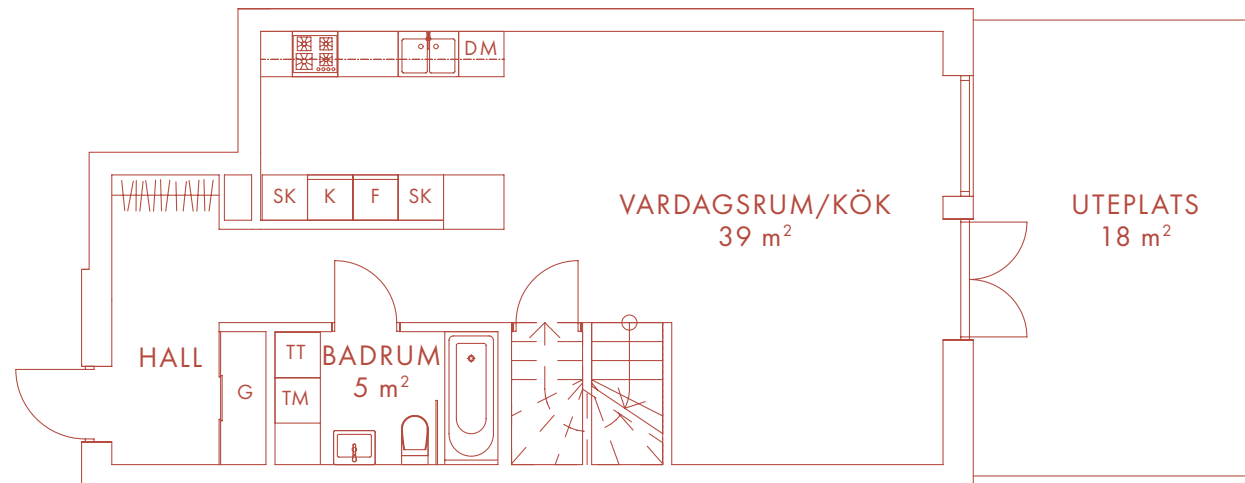

6 ROK 133 m²

LÄGENHET 09

Nöbbe Gård

1852

VÅNING 2

VÅNING 3

BOTTENVÅNING

K	Kyl	TT	Torktumlare
F	Frys	G	Garderob
DM	Diskmaskin	SK	Skåp
UM	Ugn/Mikro	KLK	Klädkammare
TM	Tvättmaskin	TF	Takfönster