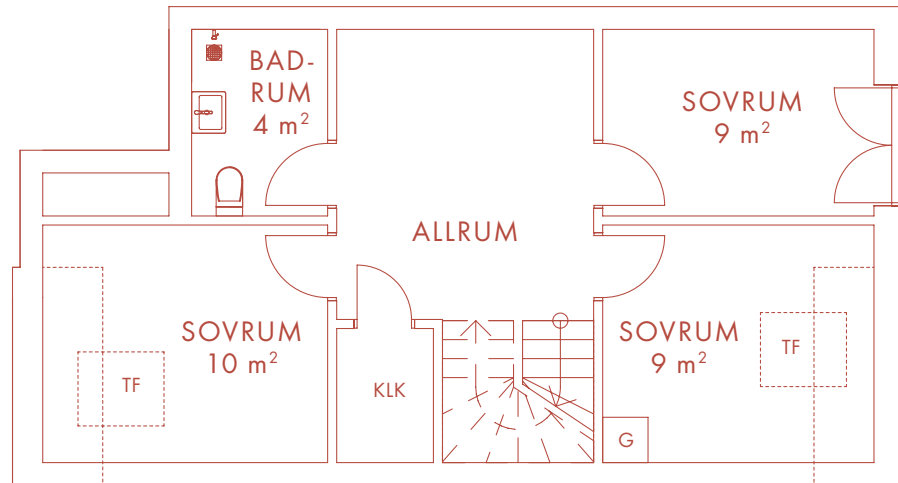

6 ROK 133 m²

LÄGENHET 09

Nöbbe Gård

1852

VÅNING 2

VÅNING 3

BOTTENVÅNING

K	Kyl	TT	Torktumlare
F	Frys	G	Garderob
DM	Diskmaskin	SK	Skåp
UM	Ugn/Mikro	KLK	Klädkammare
TM	Tvättmaskin	TF	Takfönster