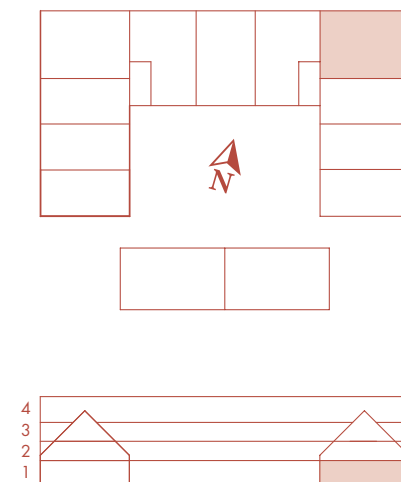

# 3-4 ROK 93 m<sup>2</sup>

LÄGENHET 08

# Nöbbe Gård

1852

BOTTENVÅNING

- |    |             |     |             |
|----|-------------|-----|-------------|
| K  | Kyl         | TT  | Torktumlare |
| F  | Frys        | G   | Garderob    |
| DM | Diskmaskin  | SK  | Skåp        |
| UM | Ugn/Mikro   | KLK | Klädkammare |
| TM | Tvättmaskin | TF  | Takfönster  |