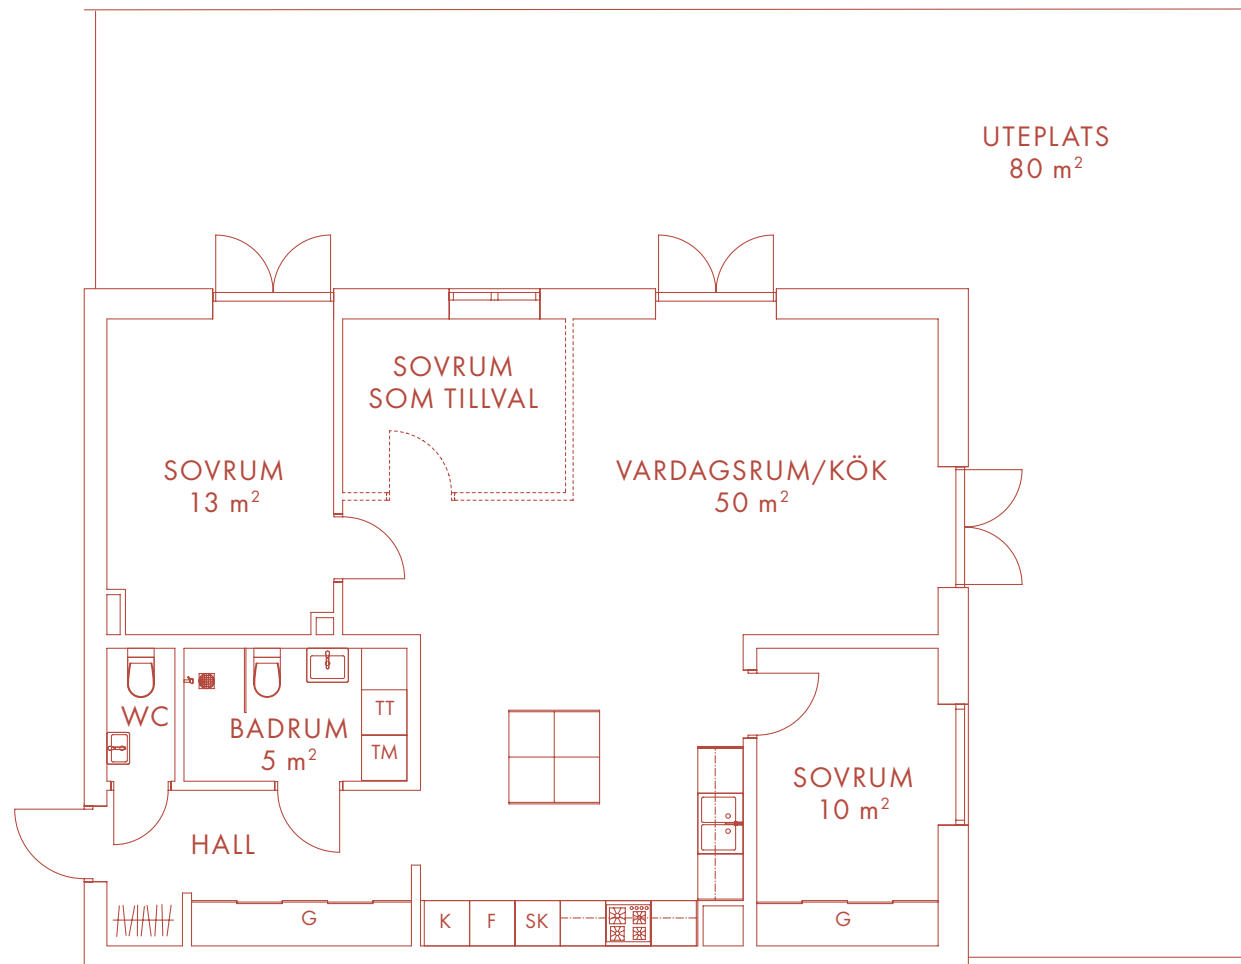

# 3-4 ROK 93 m<sup>2</sup>

LÄGENHET 08

# Nöbbe Gård

1852

BOTTENVÅNING

- |    |             |     |             |
|----|-------------|-----|-------------|
| K  | Kyl         | TT  | Torktumlare |
| F  | Frys        | G   | Garderob    |
| DM | Diskmaskin  | SK  | Skåp        |
| UM | Ugn/Mikro   | KLK | Klädkammare |
| TM | Tvättmaskin | TF  | Takfönster  |