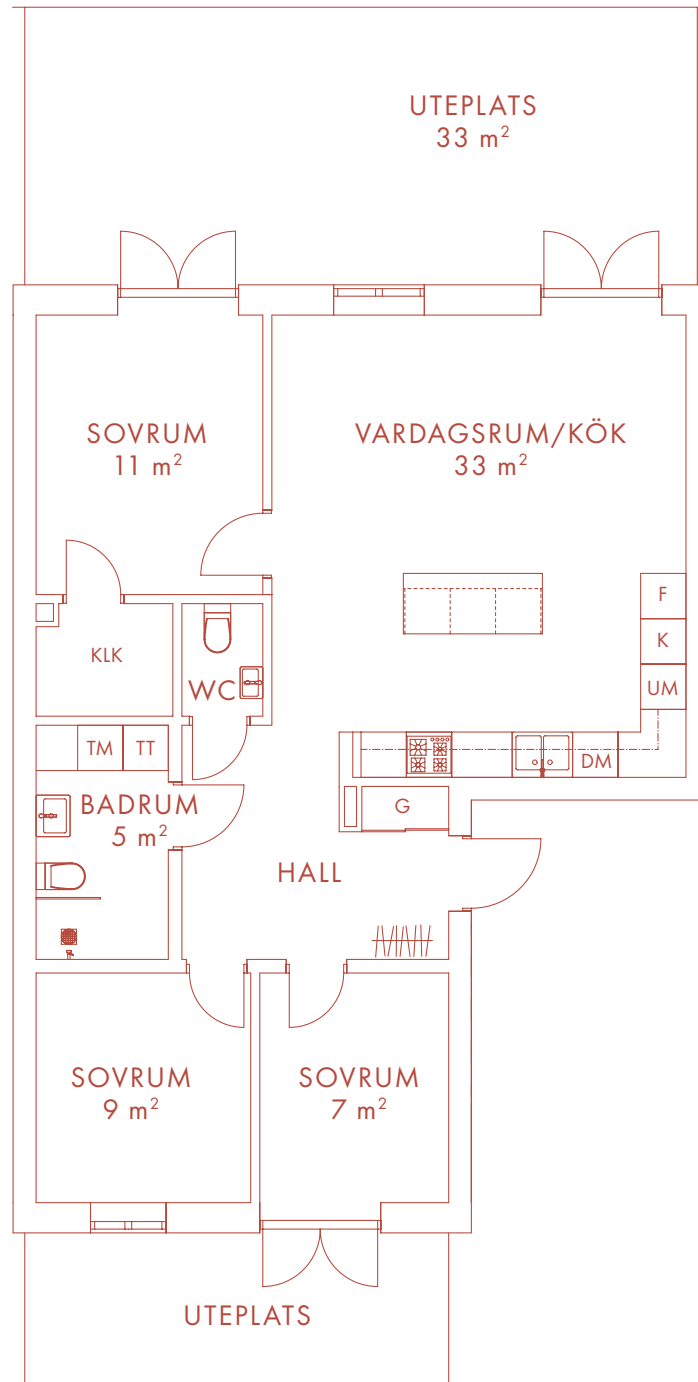

4 ROK 84 m²

LÄGENHET 07

Nöbbbe Gård

I 8 5 2

- | | | | |
|----|-------------|-----|-------------|
| K | Kyl | TT | Torktumlare |
| F | Frys | G | Garderob |
| DM | Diskmaskin | SK | Skåp |
| UM | Ugn/Mikro | KLK | Klädkammare |
| TM | Tvättmaskin | TF | Takfönster |