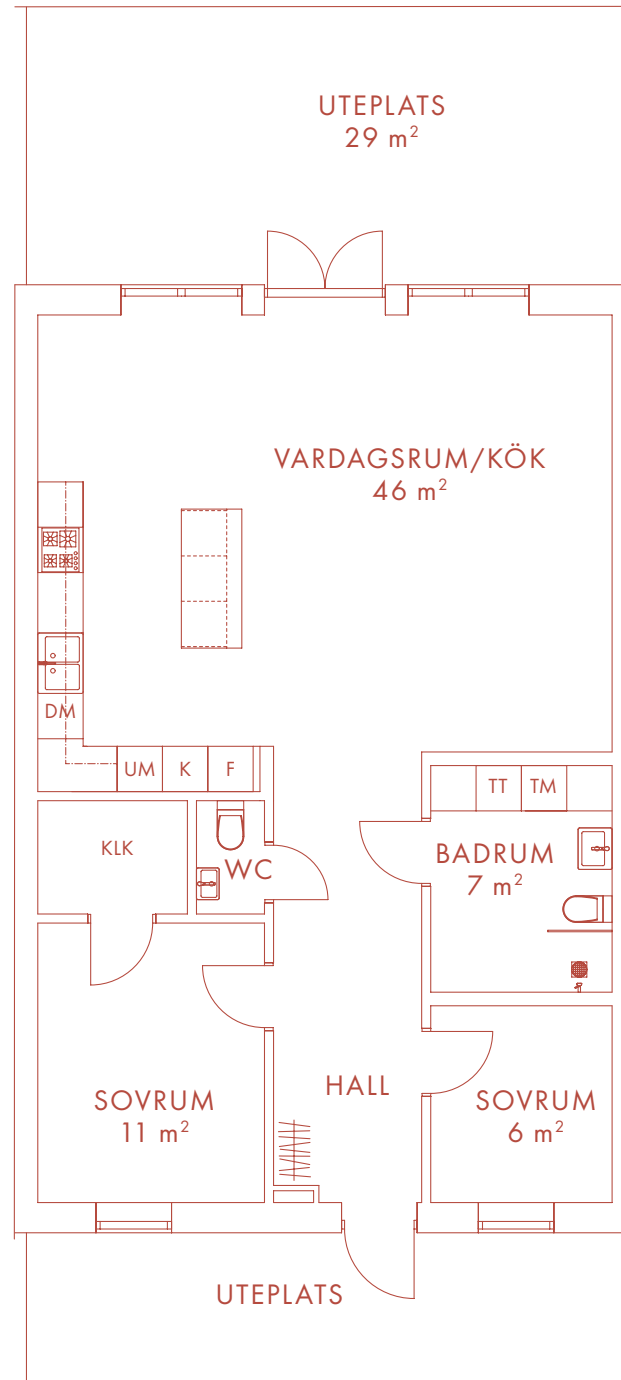

# 3 ROK 90 m<sup>2</sup>

LÄGENHET 06

# Nöbbbe Gård

I 8 5 2

BOTTENVÅNING

- |    |             |     |             |
|----|-------------|-----|-------------|
| K  | Kyl         | TT  | Torktumlare |
| F  | Frys        | G   | Garderob    |
| DM | Diskmaskin  | SK  | Skåp        |
| UM | Ugn/Mikro   | KLK | Klädkammare |
| TM | Tvättmaskin | TF  | Takfönster  |