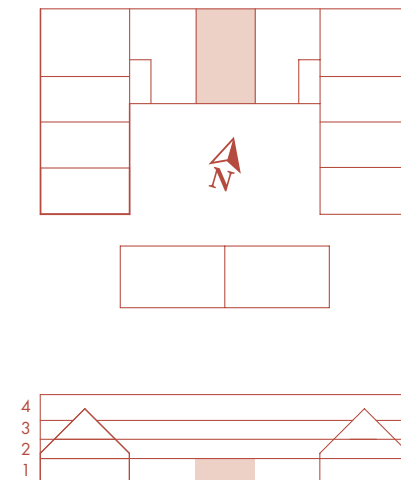

# 3 ROK 90 m<sup>2</sup>

LÄGENHET 06

# Nöbbbe Gård

I 8 5 2

BOTTENVÅNING

- |    |             |     |             |
|----|-------------|-----|-------------|
| K  | Kyl         | TT  | Torktumlare |
| F  | Frys        | G   | Garderob    |
| DM | Diskmaskin  | SK  | Skåp        |
| UM | Ugn/Mikro   | KLK | Klädkammare |
| TM | Tvättmaskin | TF  | Takfönster  |