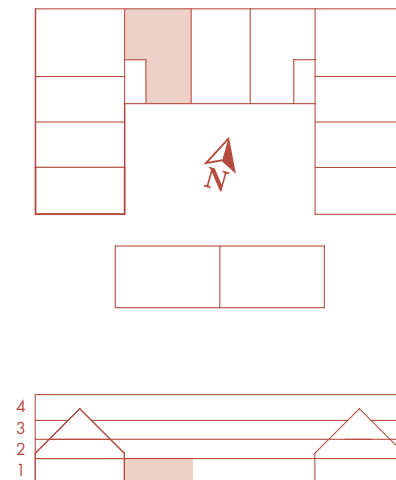

4 ROK 84 m²

LÄGENHET 05

Nöbbbe Gård

I 8 5 2

- | | | | |
|----|-------------|-----|-------------|
| K | Kyl | TT | Torktumlare |
| F | Frys | G | Garderob |
| DM | Diskmaskin | SK | Skåp |
| UM | Ugn/Mikro | KLK | Klädkammare |
| TM | Tvättmaskin | TF | Takfönster |