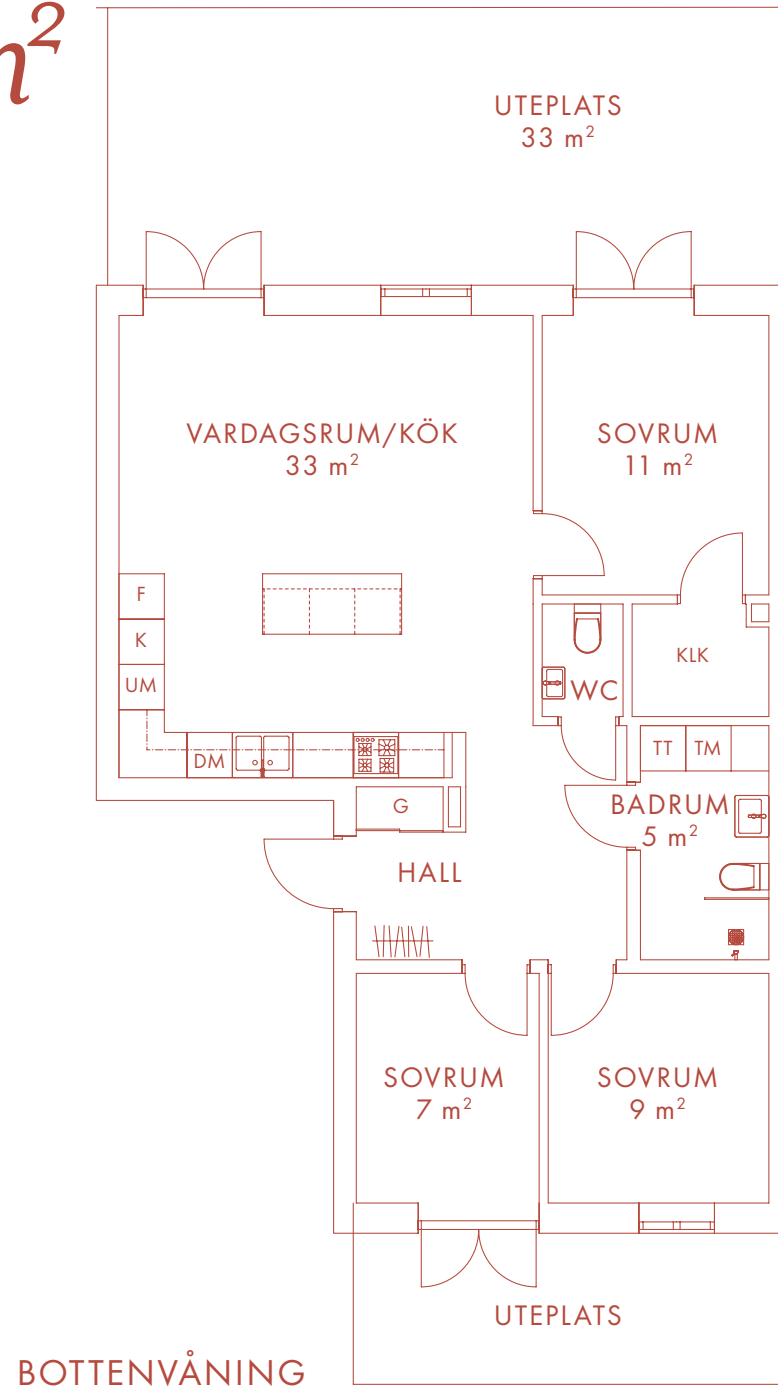

4 ROK 84 m²

LÄGENHET 05

Nöbbbe Gård

I 8 5 2

- | | | | |
|----|-------------|-----|-------------|
| K | Kyl | TT | Torktumlare |
| F | Frys | G | Garderob |
| DM | Diskmaskin | SK | Skåp |
| UM | Ugn/Mikro | KLK | Klädkammare |
| TM | Tvättmaskin | TF | Takfönster |