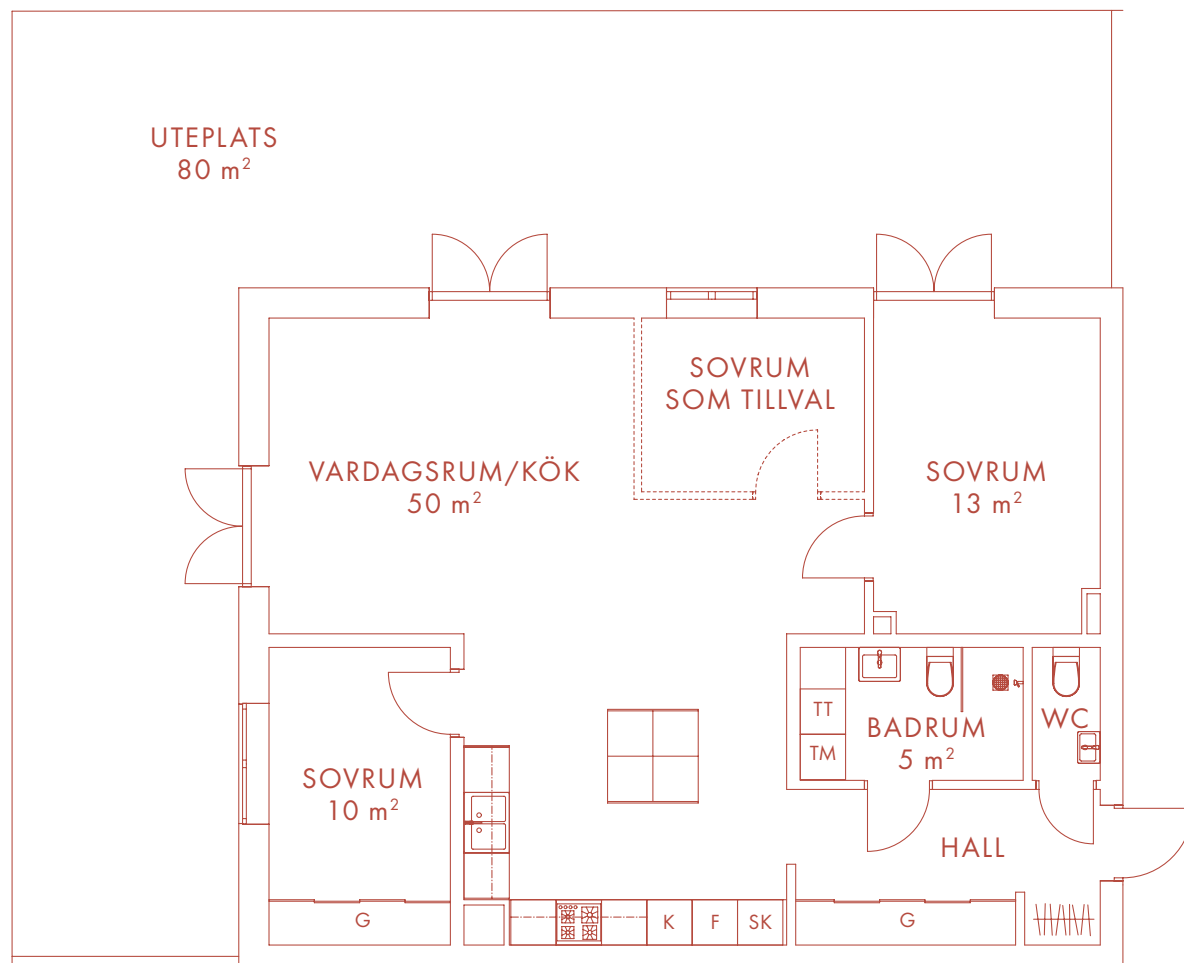

3-4 ROK 92 m²

LÄGENHET 04

Nöbbbe Gård

1 8 5 2

BOTTENVÅNING

K	Kyl	TT	Torktumlare
F	Frys	G	Garderob
DM	Diskmaskin	SK	Skåp
UM	Ugn/Mikro	KLK	Klädkammare
TM	Tvättmaskin	TF	Takfönster

Med reservation för eventuella ändringar och tryckfel.