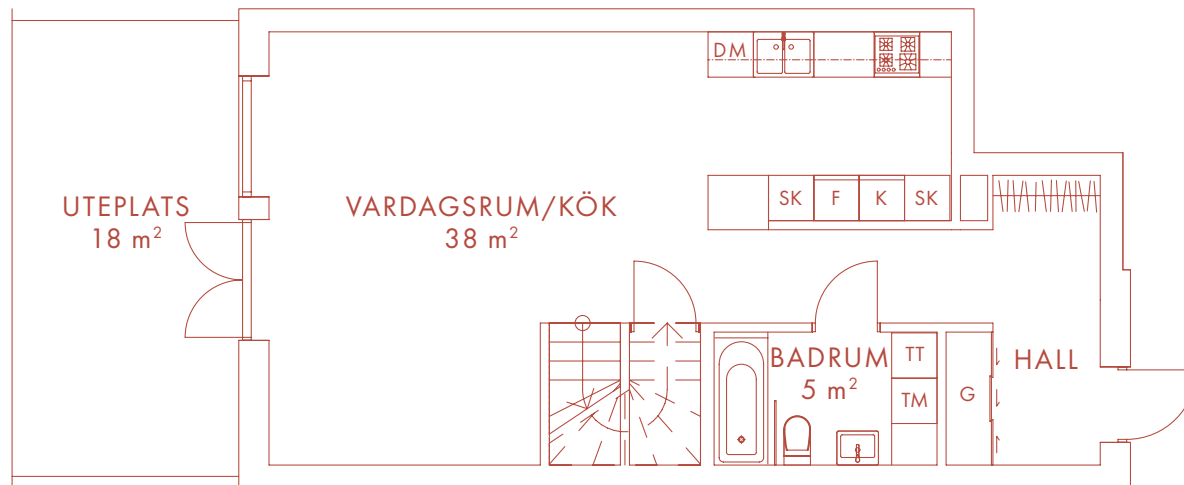

6 ROK 133 m²

LÄGENHET 03

Nöbbe Gård

1852

VÅNING 2

VÅNING 3

BOTTENVÅNING

K	Kyl	TT	Torktumlare
F	Frys	G	Garderob
DM	Diskmaskin	SK	Skåp
UM	Ugn/Mikro	KLK	Klädkammare
TM	Tvättmaskin	TF	Takfönster