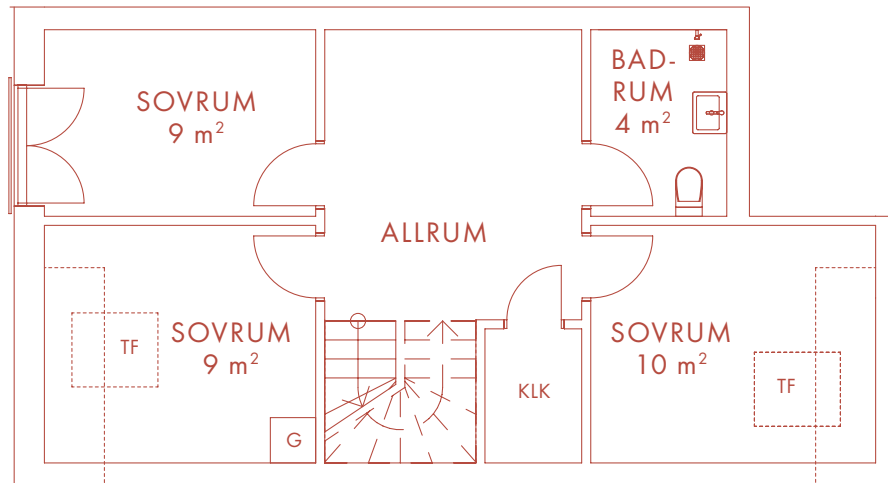

6 ROK 133 m²

LÄGENHET 03

Nöbbe Gård

1852

VÅNING 2

VÅNING 3

BOTTENVÅNING

K	Kyl	TT	Torktumlare
F	Frys	G	Garderob
DM	Diskmaskin	SK	Skåp
UM	Ugn/Mikro	KLK	Klädkammare
TM	Tvättmaskin	TF	Takfönster