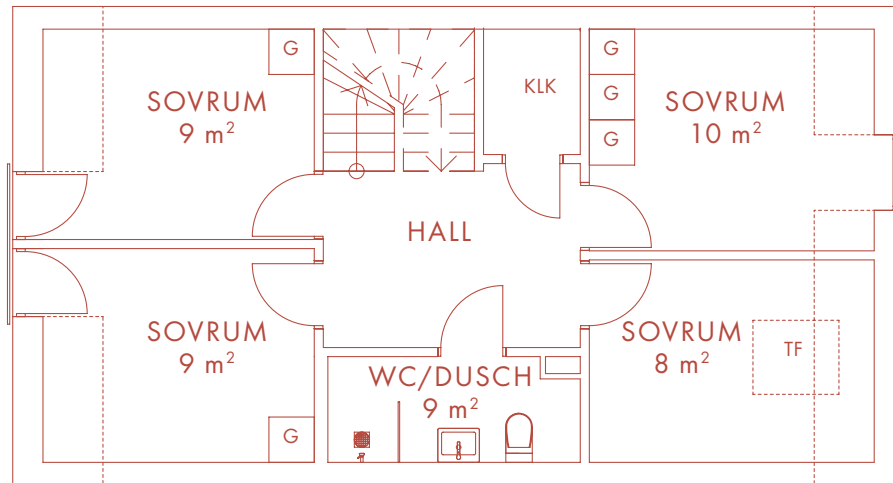

6 ROK 140 m²

LÄGENHET 02

Nöbbe Gård

1852

VÅNING 2

VÅNING 3

BOTTENVÅNING

K	Kyl	TT	Torktumlare
F	Frys	G	Garderob
DM	Diskmaskin	SK	Skåp
UM	Ugn/Mikro	KLK	Klädkammare
TM	Tvättmaskin	TF	Takfönster