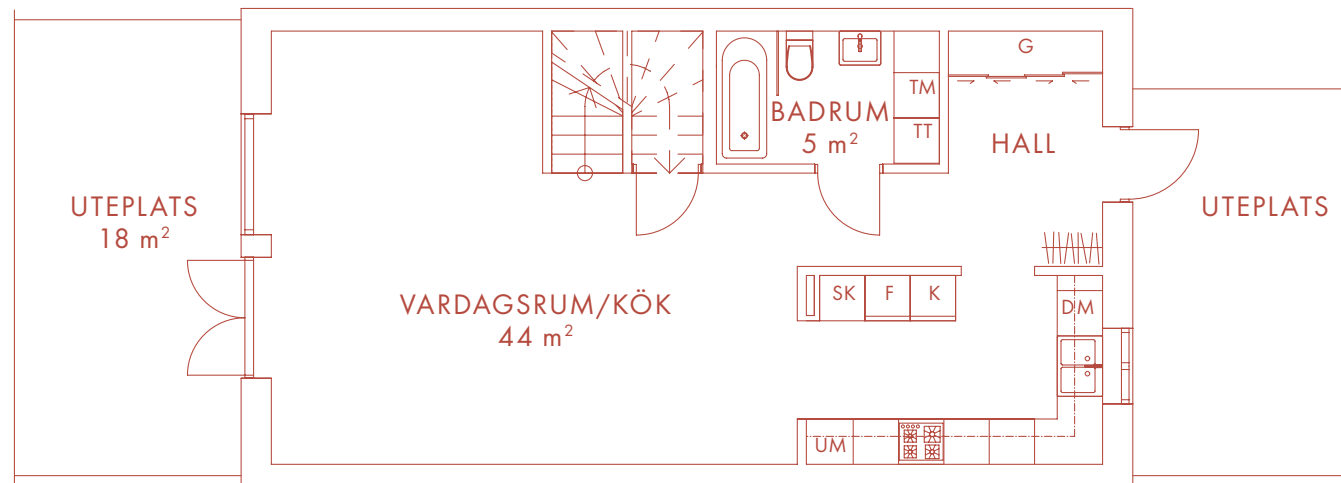

6 ROK 140 m²

LÄGENHET 02

Nöbbe Gård

1852

VÅNING 2

VÅNING 3

BOTTENVÅNING

K	Kyl	TT	Torktumlare
F	Frys	G	Garderob
DM	Diskmaskin	SK	Skåp
UM	Ugn/Mikro	KLK	Klädkammare
TM	Tvättmaskin	TF	Takfönster