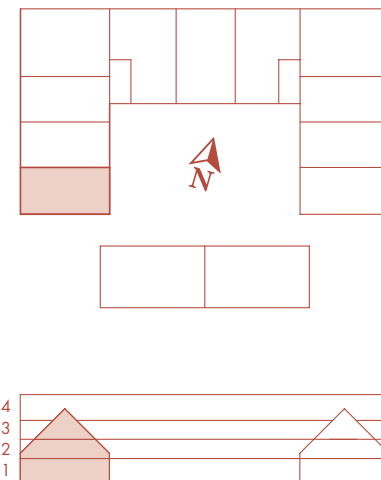

6 ROK 140 m²

LÄGENHET 01

Nöbbe Gård

I 8 5 2

VÅNING 2

VÅNING 3

BOTTENVÅNING

K	Kyl	TT	Torktumlare
F	Frys	G	Garderob
DM	Diskmaskin	SK	Skåp
UM	Ugn/Mikro	KLK	Klädkammare
TM	Tvättmaskin	TF	Takfönster