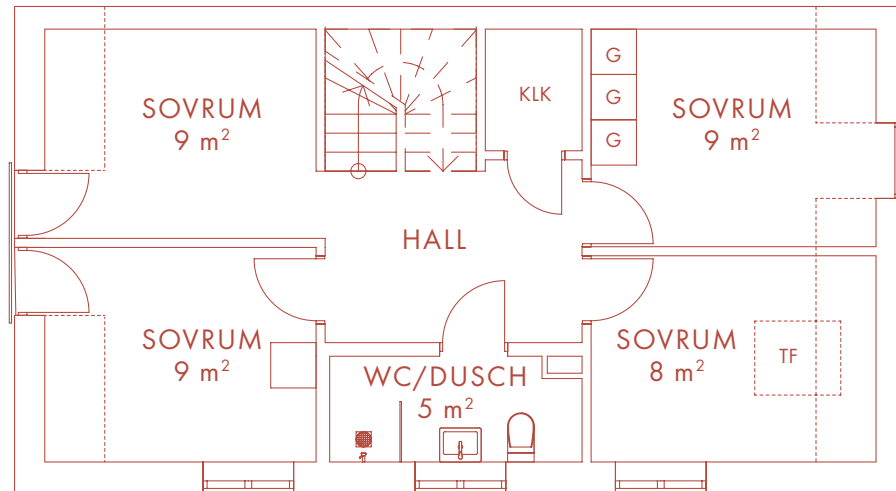

6 ROK 140 m²

LÄGENHET 01

Nöbbe Gård

I 8 5 2

VÅNING 2

VÅNING 3

BOTTENVÅNING

K	Kyl	TT	Torktumlare
F	Frys	G	Garderob
DM	Diskmaskin	SK	Skåp
UM	Ugn/Mikro	KLK	Klädkammare
TM	Tvättmaskin	TF	Takfönster