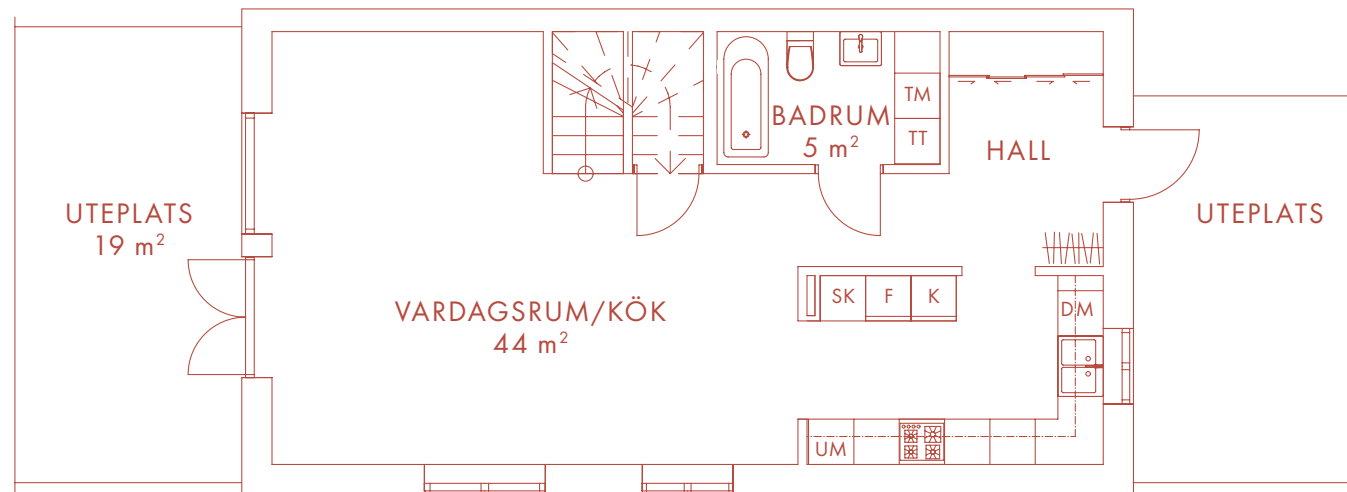

6 ROK 140 m²

LÄGENHET 01

Nöbbe Gård

I 8 5 2

VÅNING 2

VÅNING 3

BOTTENVÅNING

K	Kyl	TT	Torktumlare
F	Frys	G	Garderob
DM	Diskmaskin	SK	Skåp
UM	Ugn/Mikro	KLK	Klädkammare
TM	Tvättmaskin	TF	Takfönster