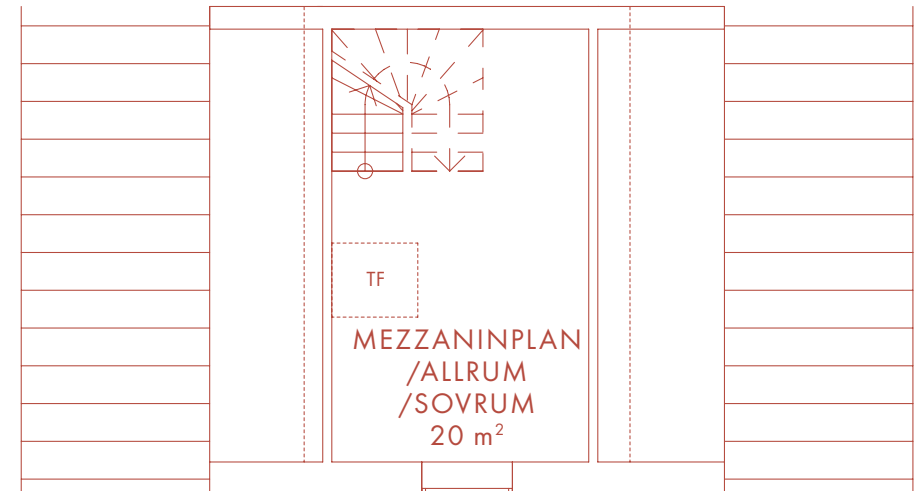

6 ROK 140 m²

LÄGENHET 01

Nöbbe Gård

I 8 5 2

VÅNING 2

VÅNING 3

BOTTENVÅNING

K	Kyl	TT	Torktumlare
F	Frys	G	Garderob
DM	Diskmaskin	SK	Skåp
UM	Ugn/Mikro	KLK	Klädkammare
TM	Tvättmaskin	TF	Takfönster